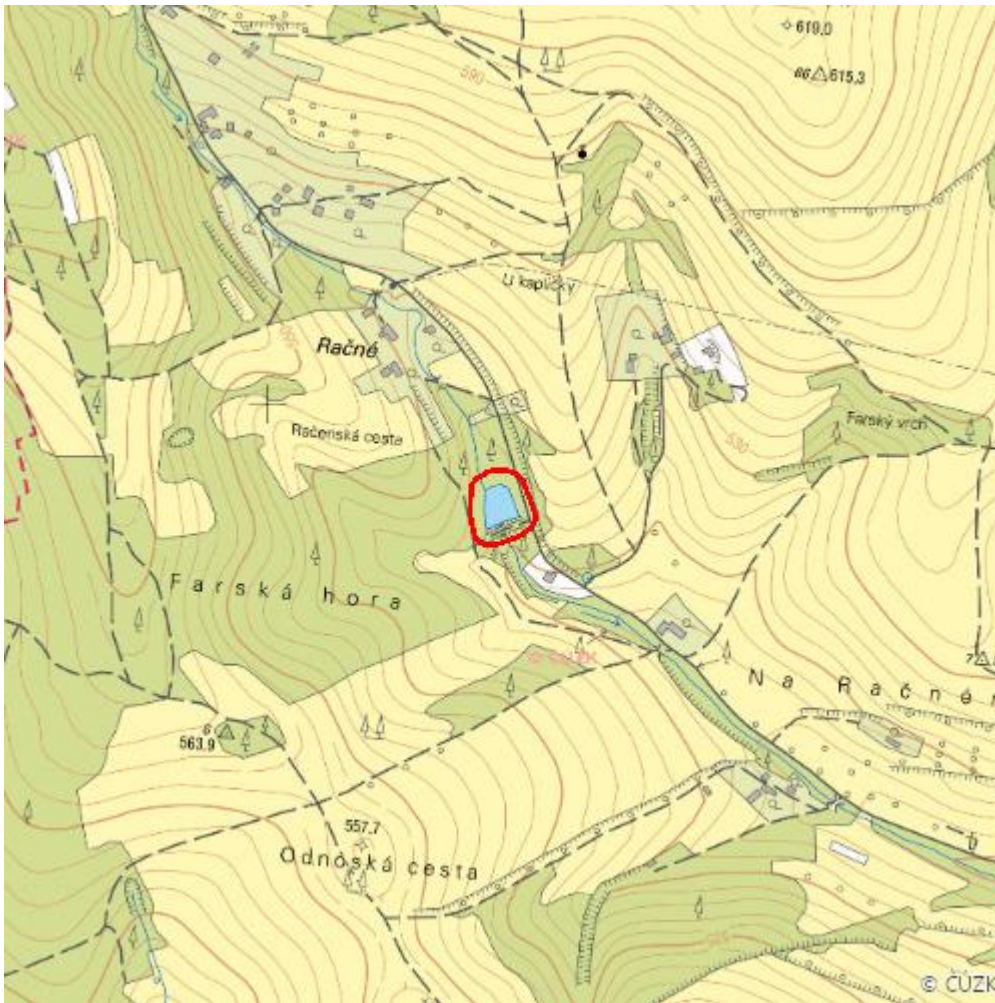

# Rybníček Račné

L.VS.34

<b>Localisation:</b>	49.202431N 18.033688E
<b>Area:</b>	0.672 ha
<b>Category:</b>	Wetlands of local importance
<b>Wetland's type:</b>	13
<b>Reason protection:</b>	Am
<b>Altitude:</b>	550 - 550 m