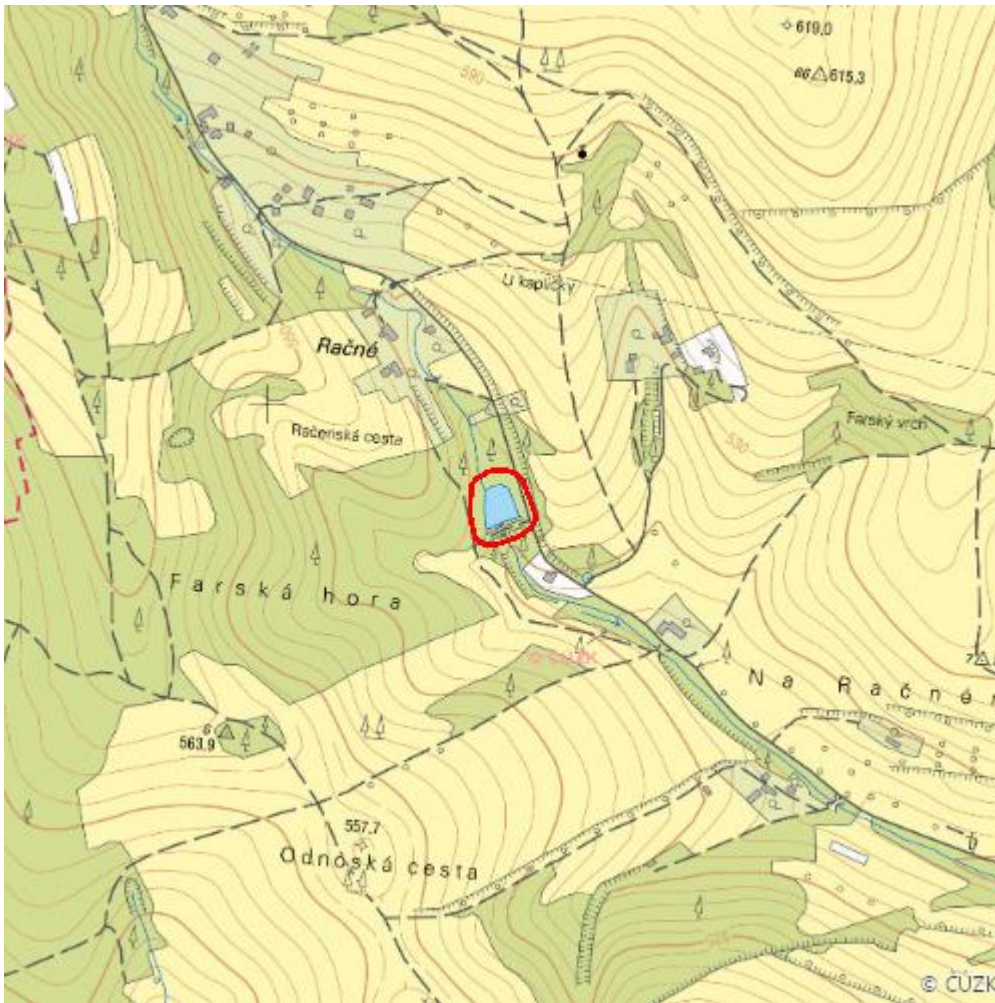

Rybníček Račné

L.VS.34

Localisation:	49.202431N 18.033688E
Area:	0.672 ha
Category:	Wetlands of local importance
Wetland's type:	13
Reason protection:	Am
Altitude:	550 - 550 m

Natural habitats

Habitat code	Habitat name	Code of the habitat type	Name the habitat type	Area	Relative area (%)	Habitat quality (1-4)
K3	Vysoké mezofilní a xerofilní křoviny	--	--	0.035 ha	5.16	2
L2.2A	Údolní jasanovo-olšové luhy, typické porosty	91E0	Smíšené jasanovo-olšové lužní lesy temperátní a boreální Evropy (<i>Alno-Padion</i> , <i>Alnion incanae</i> , <i>Salicion albae</i>)	0.444 ha	66.12	1

List of species of conservation finding database

Category	Latin name of the species	Czech name of the species	Protection category (Law 114/92 Sb.)	Directive of birds/habitats	Red list	Invasiveness (i)	Year of last record
Obojživelníci	<i>Bufo bufo</i>	ropucha obecná	Ohrožený	--	Zranitelný (VU)	--	2020
Obojživelníci	<i>Rana temporaria</i>	skokan hnědý	--	HD V	Zranitelný (VU)	--	2020
Plazi	<i>Natrix natrix</i>	užovka obojková	Ohrožený	--	Téměř ohrožený (NT)	--	2014