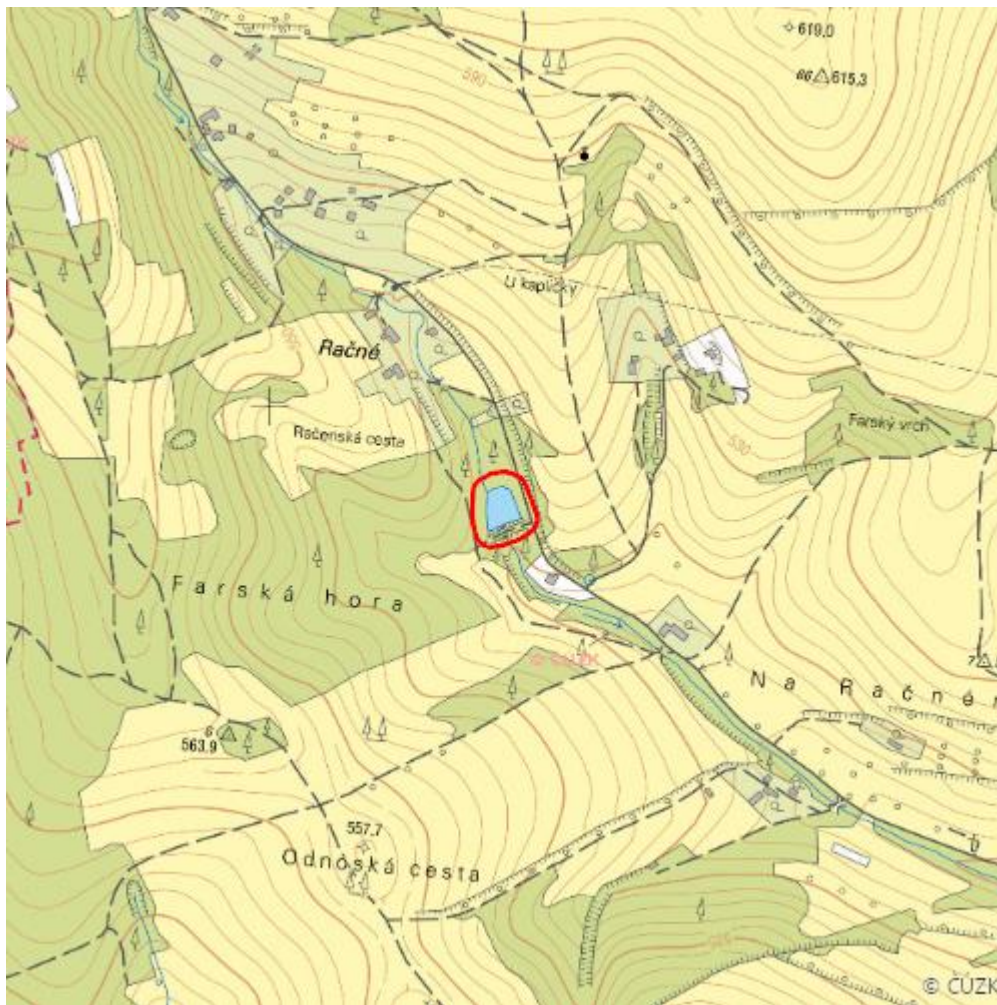

# Rybníček Račné

L.VS.34

<b>Localisation:</b>	49.202431N 18.033688E
<b>Area:</b>	0.672 ha
<b>Category:</b>	Wetlands of local importance
<b>Wetland's type:</b>	13
<b>Reason protection:</b>	Am
<b>Altitude:</b>	550 - 550 m