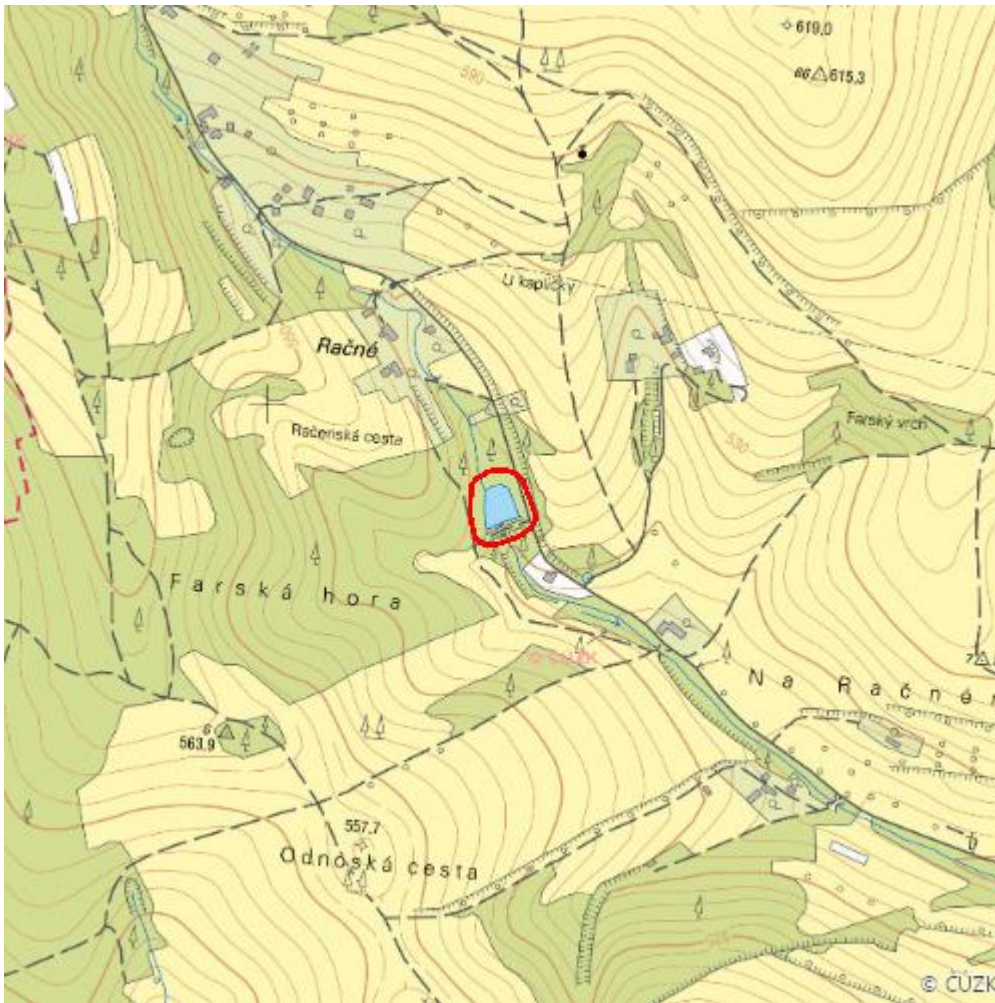

Rybníček Račné

L.VS.34

Localisation:	49.202431N 18.033688E
Area:	0.672 ha
Category:	Wetlands of local importance
Wetland's type:	13
Reason protection:	Am
Altitude:	550 - 550 m

Natural habitats

Habitat code	Habitat name	Code of the habitat type	Name the habitat type	Area	Relative area (%)	Habitat quality (1-4)
K3	Vysoké mezofilní a xerofilní křoviny	--	--	0.035 ha	5.16	2
L2.2A	Údolní jasanovo-olšové luhy, typické porosty	91E0	Smíšené jasanovo-olšové lužní lesy temperátní a boreální Evropy (<i>Alno-Padion</i> , <i>Alnion incanae</i> , <i>Salicion albae</i>)	0.444 ha	66.12	1

List of species of conservation finding database

Category	Latin name of the species	Czech name of the species	Protection category (Law 114/92 Sb.)	Directive of birds/habitats	Red list	Invasiveness (i)	Year of last record
Obojživelníci	Bufo bufo	ropucha obecná	Ohrožený	--	Zranitelný (VU)	--	2020
Obojživelníci	Rana temporaria	skokan hnědý	--	HD V	Zranitelný (VU)	--	2020
Plazi	Natrix natrix	užovka obojková	Ohrožený	--	Téměř ohrožený (NT)	--	2014