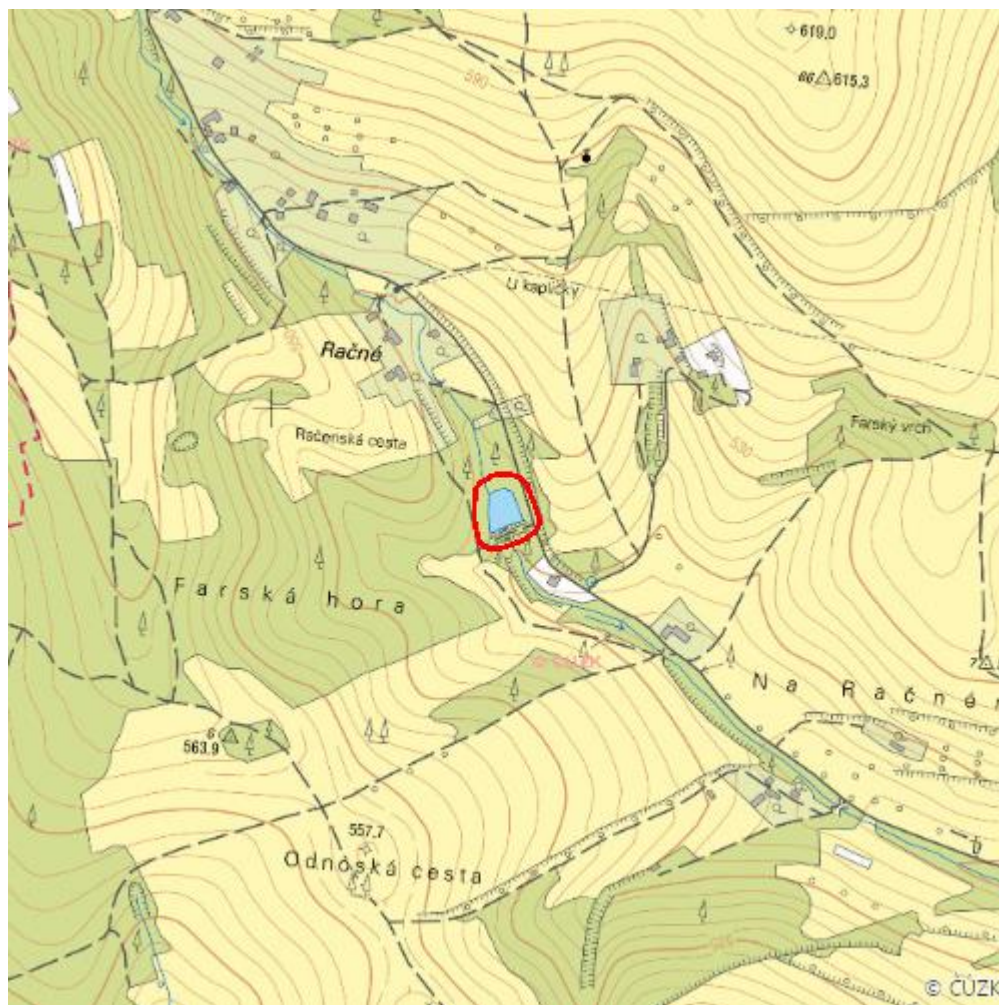

Rybníček Račné

L.VS.34

Localisation:	49.202431N 18.033688E
Area:	0.672 ha
Category:	Wetlands of local importance
Wetland's type:	13
Reason protection:	Am
Altitude:	550 - 550 m

Natural habitats

Habitat code	Habitat name	Code of the habitat type	Name the habitat type	Area	Relative area (%)	Habitat quality (1-4)
K3	Vysoké mezofilní a xerofilní křoviny	--	--	0.035 ha	5.16	2
L2.2A	Údolní jasanovo-olšové luhy, typické porosty	91E0	Smíšené jasanovo-olšové lužní lesy temperátní a boreální Evropy (<i>Alno-Padion</i> , <i>Alnion incanae</i> , <i>Salicion albae</i>)	0.444 ha	66.12	1

List of species of conservation finding database

Category	Latin name of the species	Czech name of the species	Protection category (Law 114/92 Sb.)	Directive of birds/habitats	Red list	Invasiveness (i)	Year of last record
Obojživelníci	Bufo bufo	ropucha obecná	Ohrožený	--	Zranitelný (VU)	--	2020
Obojživelníci	Rana temporaria	skokan hnědý	--	HD V	Zranitelný (VU)	--	2020
Plazi	Natrix natrix	užovka obojková	Ohrožený	--	Téměř ohrožený (NT)	--	2014