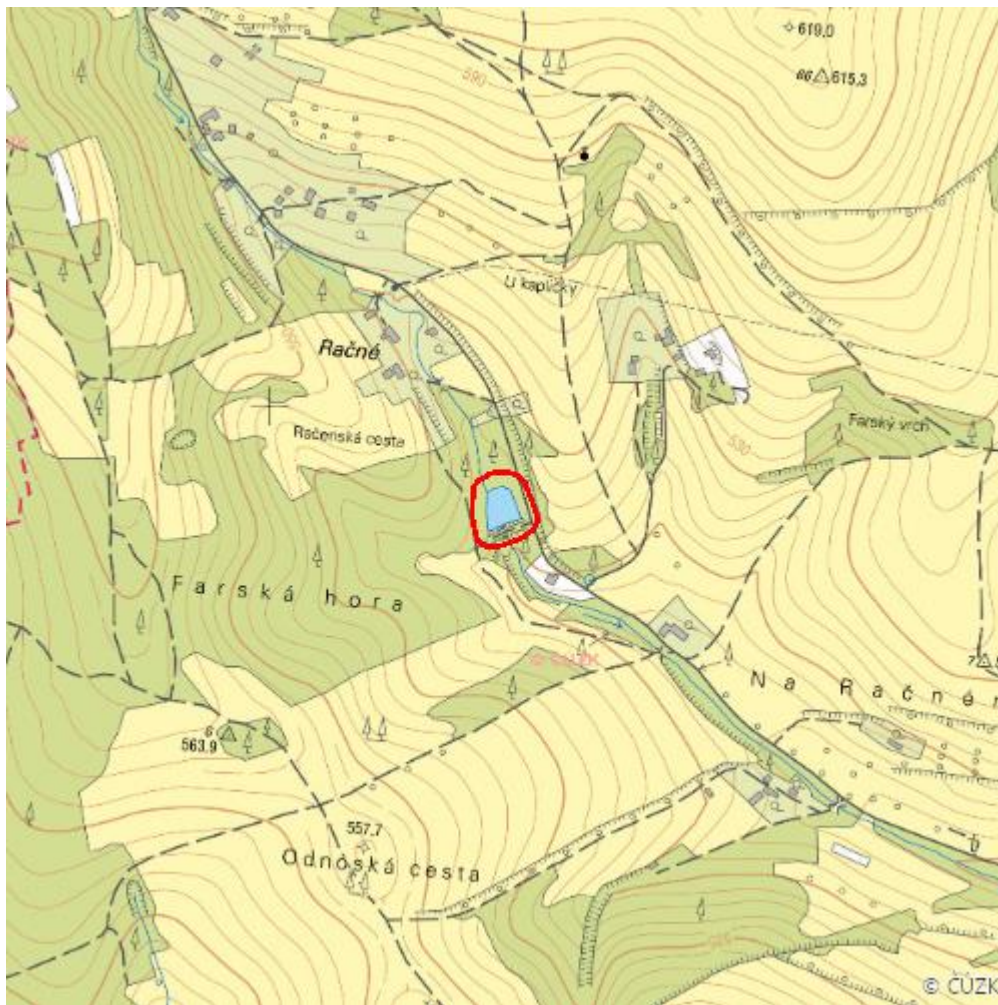

Rybníček Račné

L.VS.34

Localisation:	49.202431N 18.033688E
Area:	0.672 ha
Category:	Wetlands of local importance
Wetland's type:	13
Reason protection:	Am
Altitude:	550 - 550 m

Natural habitats

Habitat code	Habitat name	Code of the habitat type	Name the habitat type	Area	Relative area (%)	Habitat quality (1-4)
K3	Vysoké mezofilní a xerofilní křoviny	--	--	0.035 ha	5.16	2
L2.2A	Údolní jasanovo-olšové luhy, typické porosty	91E0	Smíšené jasanovo-olšové lužní lesy temperátní a boreální Evropy (<i>Alno-Padion</i> , <i>Alnion incanae</i> , <i>Salicion albae</i>)	0.444 ha	66.12	1

List of species of conservation finding database

Category	Latin name of the species	Czech name of the species	Protection category (Law 114/92 Sb.)	Directive of birds/habitats	Red list	Invasiveness (i)	Year of last record
Obojživelníci	Bufo bufo	ropucha obecná	Ohrožený	--	Zranitelný (VU)	--	2020
Obojživelníci	Rana temporaria	skokan hnědý	--	HD V	Zranitelný (VU)	--	2020
Plazi	Natrix natrix	užovka obojková	Ohrožený	--	Téměř ohrožený (NT)	--	2014