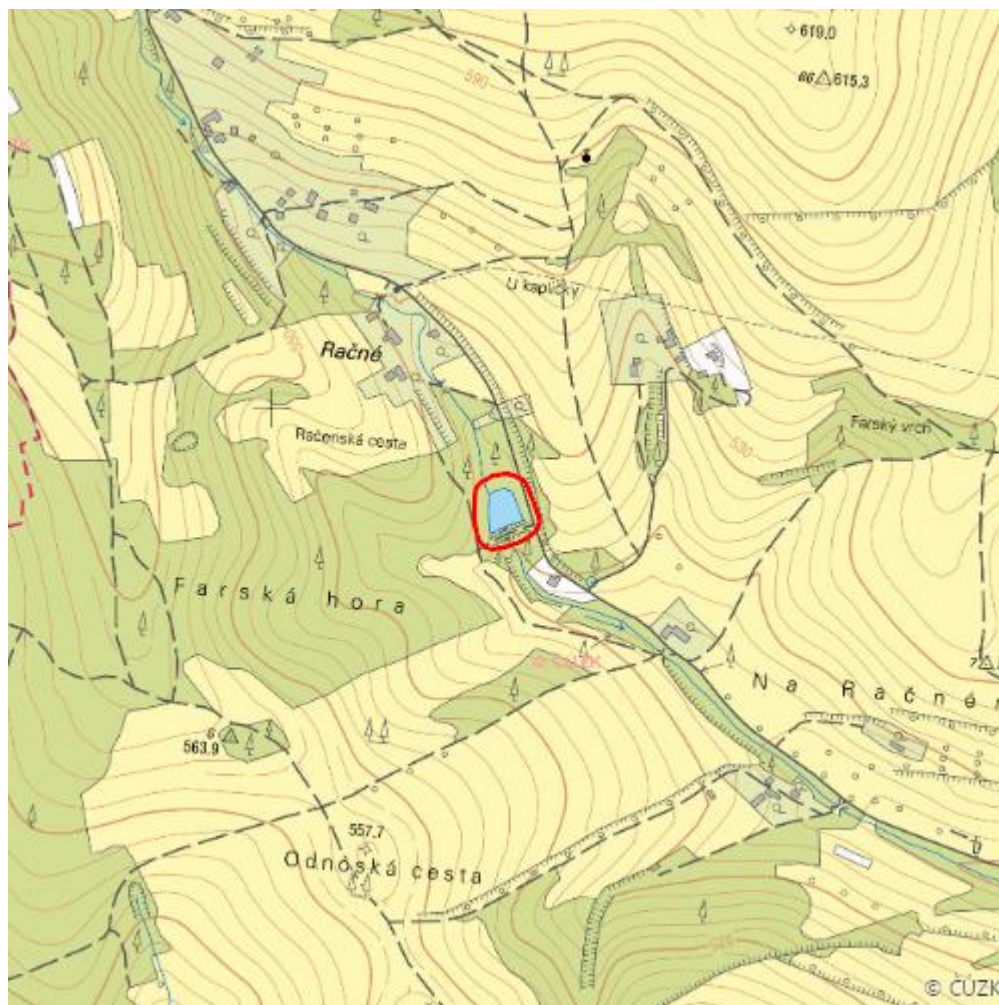

Rybníček Račné

L.VS.34

Localisation:	49.202431N 18.033688E
Area:	0.672 ha
Category:	Wetlands of local importance
Wetland's type:	13
Reason protection:	Am
Altitude:	550 - 550 m

Natural habitats

Habitat code	Habitat name	Code of the habitat type	Name the habitat type	Area	Relative area (%)	Habitat quality (1-4)
K3	Vysoké mezofilní a xerofilní křoviny	--	--	0.035 ha	5.16	2
L2.2A	Údolní jasanovo-olšové luhy, typické porosty	91E0	Smíšené jasanovo-olšové lužní lesy temperátní a boreální Evropy (<i>Alno-Padion</i> , <i>Alnion incanae</i> , <i>Salicion albae</i>)	0.444 ha	66.12	1

List of species of conservation finding database

Category	Latin name of the species	Czech name of the species	Protection category (Law 114/92 Sb.)	Directive of birds/habitats	Red list	Invasiveness (i)	Year of last record
Obojživelníci	Bufo bufo	ropucha obecná	Ohrožený	--	Zranitelný (VU)	--	2020
Obojživelníci	Rana temporaria	skokan hnědý	--	HD V	Zranitelný (VU)	--	2020
Plazi	Natrix natrix	užovka obojková	Ohrožený	--	Téměř ohrožený (NT)	--	2014