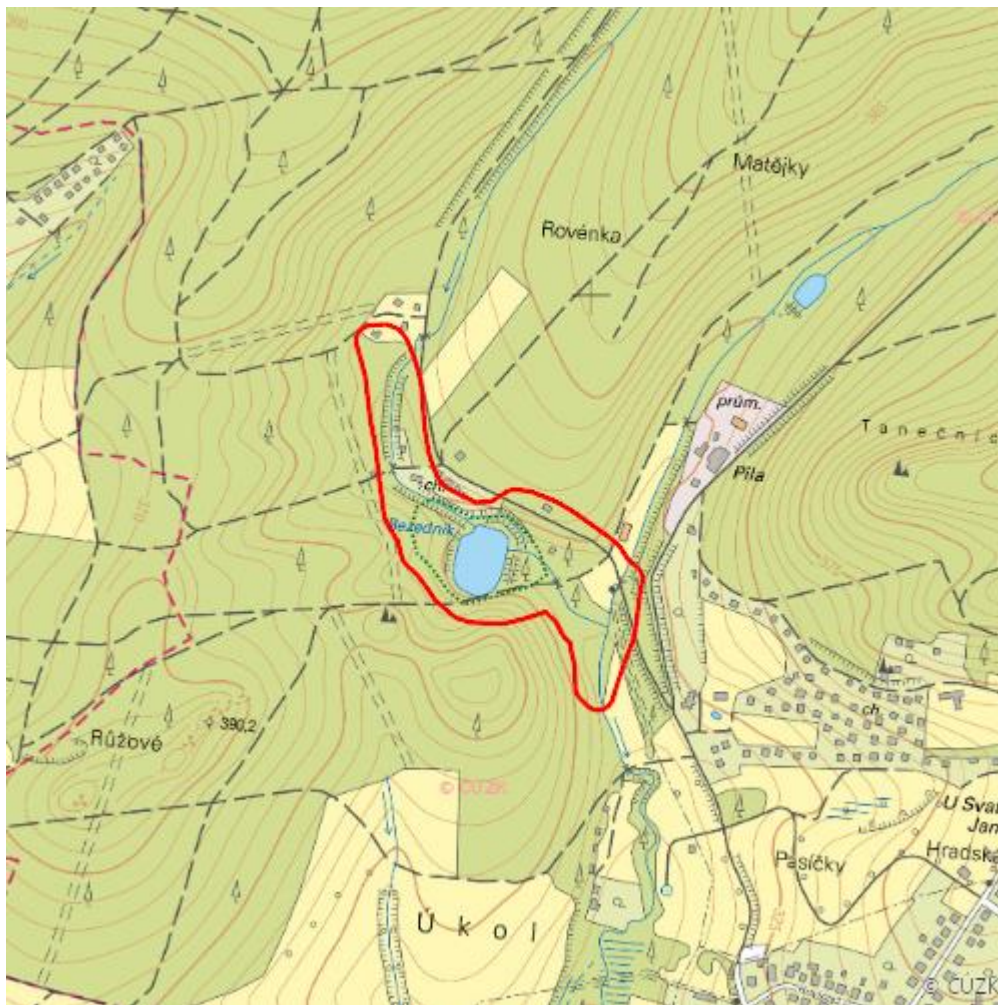

Bezedník

L.ZL.01

Localisation:	49.29996N 17.724513E
Area:	6.892 ha
Category:	Wetlands of local importance
Wetland's type:	13
The degree of protection:	NM
Reason protection:	Am
Altitude:	345 - 361 m

Natural habitats

Habitat code	Habitat name	Code of the habitat type	Name the habitat type	Area	Relative area (%)	Habitat quality (1-4)
L2.2	Údolní jasanovo-olšové luhy	91E0	Smíšené jasanovo-olšové lužní lesy temperátní a boreální Evropy (<i>Alno-Padion</i> , <i>Alnion incanae</i> , <i>Salicion albae</i>)	3.367 ha	48.86	3.16
L3.3B	Typické karpatské dubohabřiny	9170	Dubohabřiny asociace <i>Galio-Carpinetum</i>	0.197 ha	2.86	4
T1.5	Vlhké pcháčové louky	--	--	0.420 ha	6.1	4
V1G	Makrofytní vegetace přirozeně eutrofních a mezotrofních stojatých vod, porosty bez ochránářsky významných vodních makrofytů	--	--	0.556 ha	8.07	3