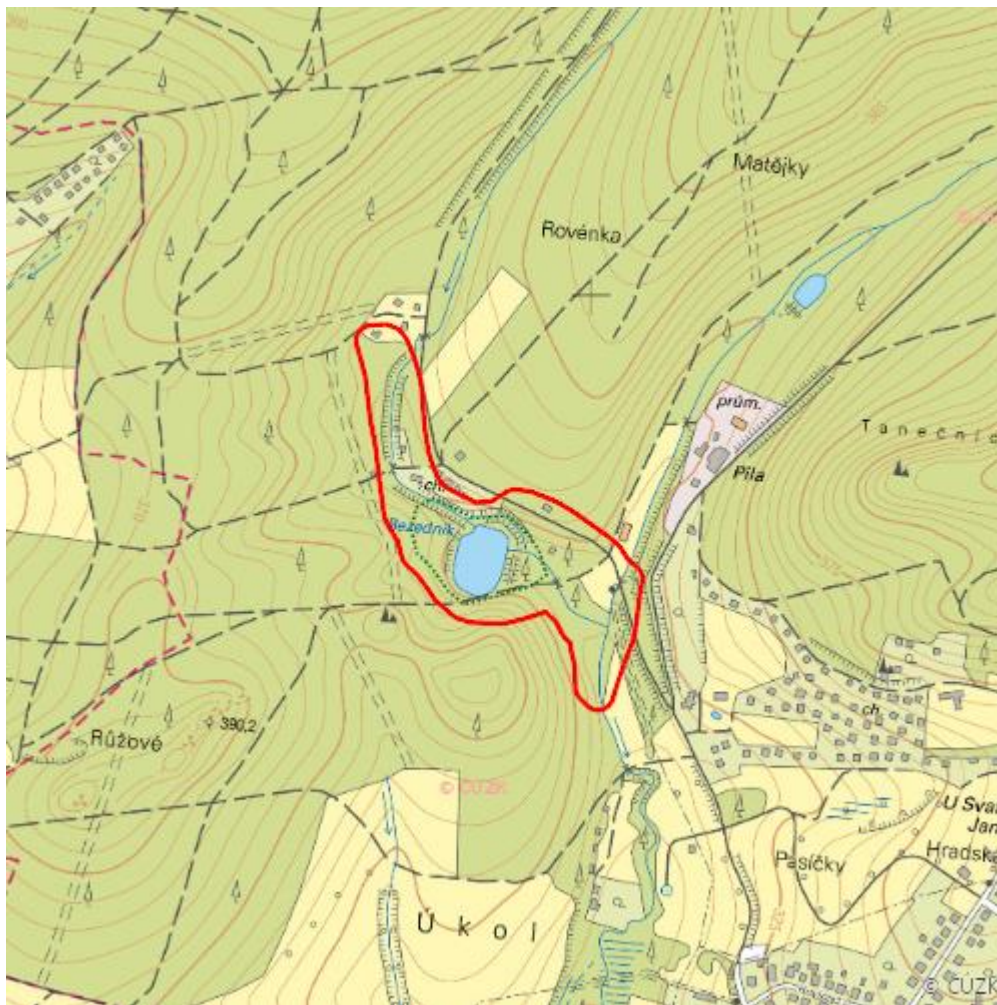

Bezedník

L.ZL.01

Localisation:	49.29996N 17.724513E
Area:	6.892 ha
Category:	Wetlands of local importance
Wetland's type:	13
The degree of protection:	NM
Reason protection:	Am
Altitude:	345 - 361 m

Natural habitats

Habitat code	Habitat name	Code of the habitat type	Name the habitat type	Area	Relative area (%)	Habitat quality (1-4)
L2.2	Údolní jasanovo-olšové luhy	91E0	Smíšené jasanovo-olšové lužní lesy temperátní a boreální Evropy (<i>Alno-Padion</i> , <i>Alnion incanae</i> , <i>Salicion albae</i>)	3.367 ha	48.86	3.16
L3.3B	Typické karpatské dubohabřiny	9170	Dubohabřiny asociace <i>Galio-Carpinetum</i>	0.197 ha	2.86	4
T1.5	Vlhké pcháčové louky	--	--	0.420 ha	6.1	4
V1G	Makrofytní vegetace přirozeně eutrofních a mezotrofních stojatých vod, porosty bez ochrannářsky významných vodních makrofytů	--	--	0.556 ha	8.07	3