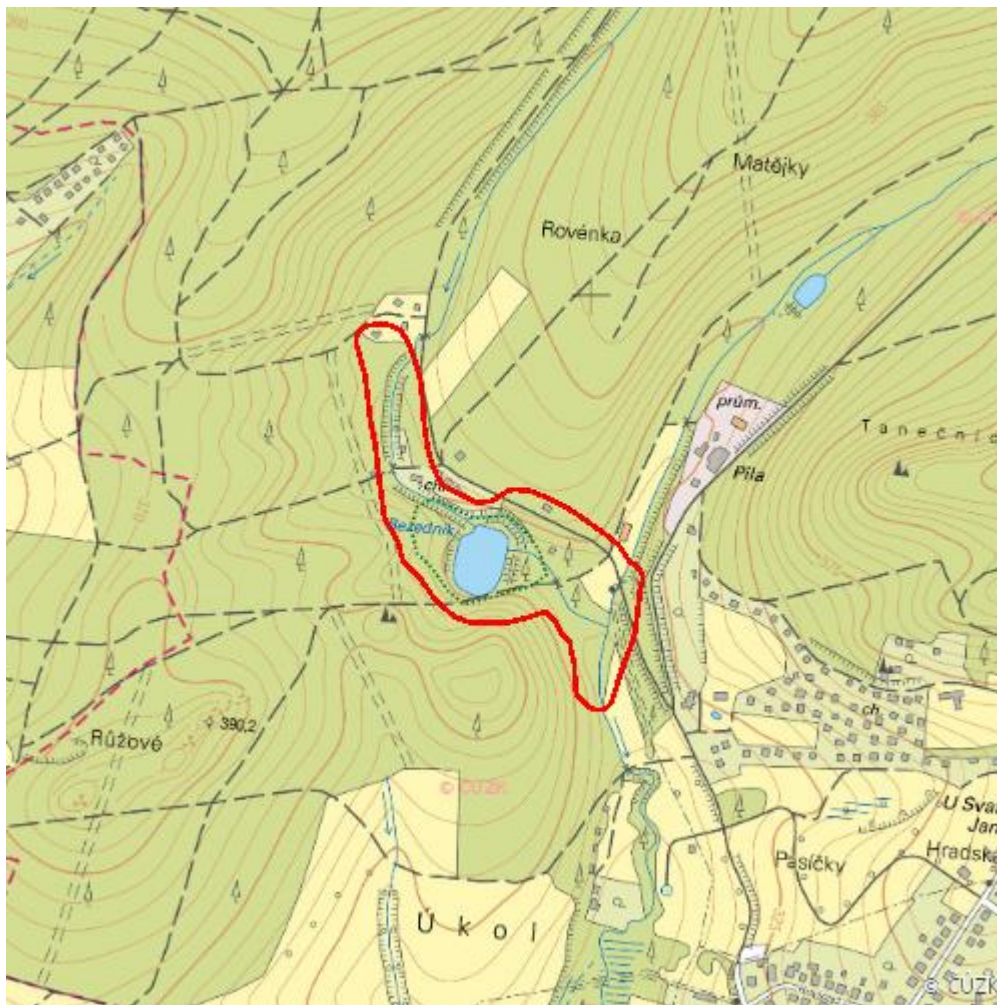

Bezedník

L.ZL.01

Localisation:	49.29996N 17.724513E
Area:	6.892 ha
Category:	Wetlands of local importance
Wetland's type:	13
The degree of protection:	NM
Reason protection:	Am
Altitude:	345 - 361 m

Natural habitats

Habitat code	Habitat name	Code of the habitat type	Name the habitat type	Area	Relative area (%)	Habitat quality (1-4)
L2.2	Údolní jasanovo-olšové luhy	91E0	Smíšené jasanovo-olšové lužní lesy temperátní a boreální Evropy (<i>Alno-Padion</i> , <i>Alnion incanae</i> , <i>Salicion albae</i>)	3.367 ha	48.86	3.16
L3.3B	Typické karpatské dubohabřiny	9170	Dubohabřiny asociace <i>Galio-Carpinetum</i>	0.197 ha	2.86	4
T1.5	Vlhké pcháčové louky	--	--	0.420 ha	6.1	4
V1G	Makrofytní vegetace přirozeně eutrofních a mezotrofních stojatých vod, porosty bez ochránářsky významných vodních makrofytů	--	--	0.556 ha	8.07	3