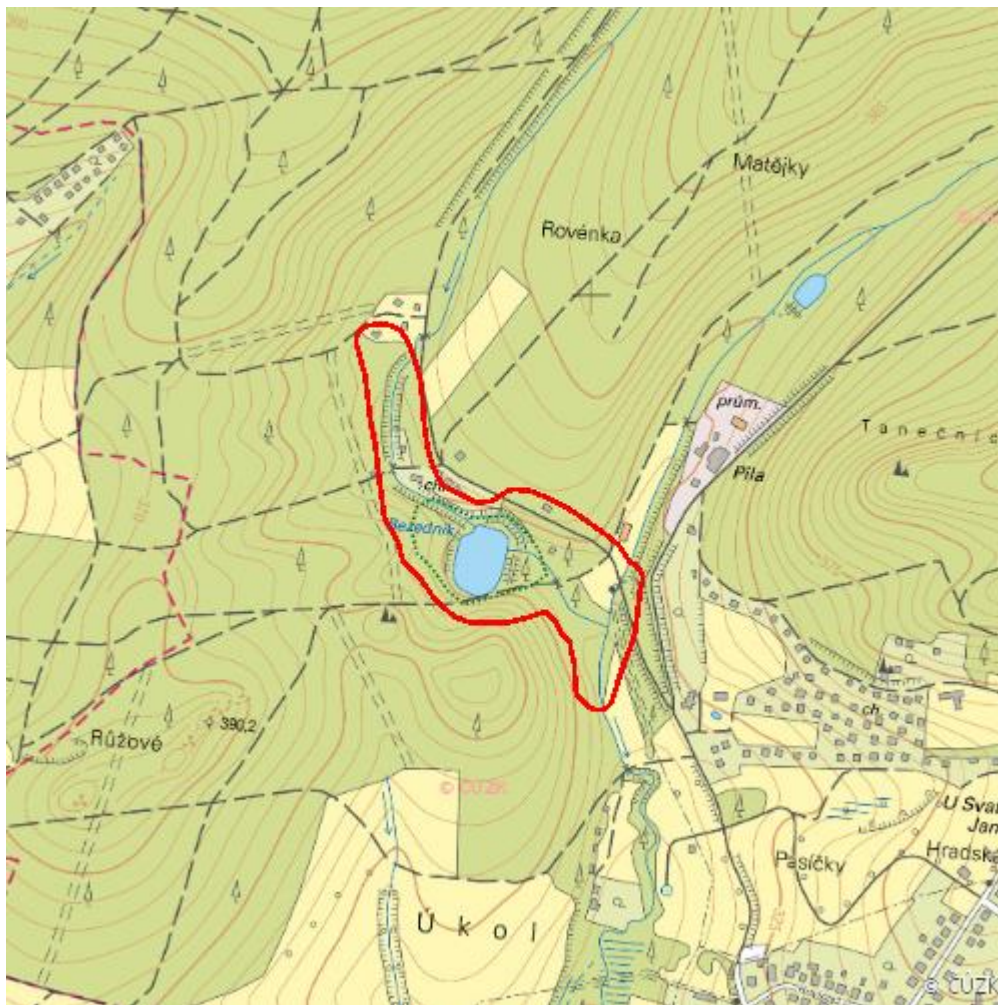

Bezedník

L.ZL.01

Localisation:	49.29996N 17.724513E
Area:	6.892 ha
Category:	Wetlands of local importance
Wetland's type:	13
The degree of protection:	NM
Reason protection:	Am
Altitude:	345 - 361 m

Natural habitats

Habitat code	Habitat name	Code of the habitat type	Name the habitat type	Area	Relative area (%)	Habitat quality (1-4)
L2.2	Údolní jasanovo-olšové luhy	91E0	Smíšené jasanovo-olšové lužní lesy temperátní a boreální Evropy (<i>Alno-Padion</i> , <i>Alnion incanae</i> , <i>Salicion albae</i>)	3.367 ha	48.86	3.16
L3.3B	Typické karpatské dubohabřiny	9170	Dubohabřiny asociace <i>Galio-Carpinetum</i>	0.197 ha	2.86	4
T1.5	Vlhké pcháčové louky	--	--	0.420 ha	6.1	4
V1G	Makrofytní vegetace přirozeně eutrofních a mezotrofních stojatých vod, porosty bez ochrannářsky významných vodních makrofytů	--	--	0.556 ha	8.07	3