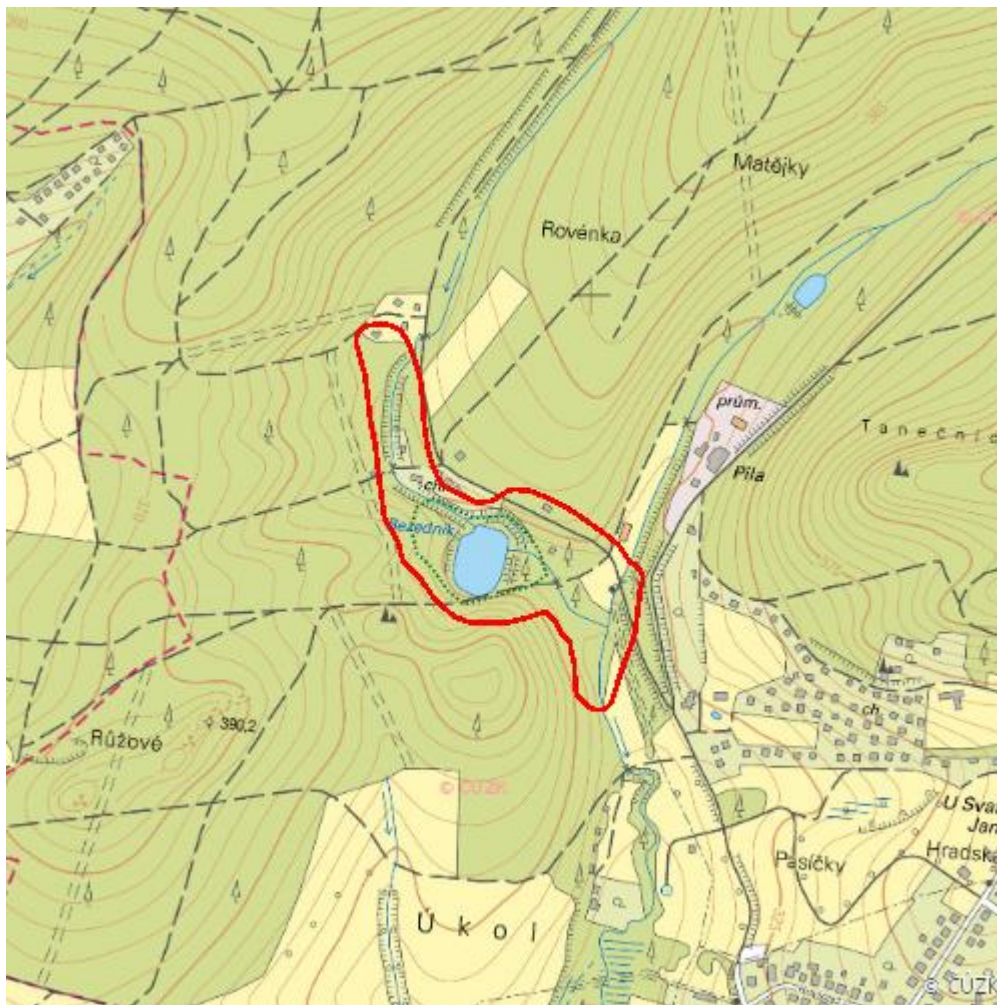

Bezedník

L.ZL.01

Localisation:	49.29996N 17.724513E
Area:	6.892 ha
Category:	Wetlands of local importance
Wetland's type:	13
The degree of protection:	NM
Reason protection:	Am
Altitude:	345 - 361 m

Natural habitats

Habitat code	Habitat name	Code of the habitat type	Name the habitat type	Area	Relative area (%)	Habitat quality (1-4)
L2.2	Údolní jasanovo-olšové luhy	91E0	Smíšené jasanovo-olšové lužní lesy temperátní a boreální Evropy (<i>Alno-Padion</i> , <i>Alnion incanae</i> , <i>Salicion albae</i>)	3.367 ha	48.86	3.16
L3.3B	Typické karpatské dubohabřiny	9170	Dubohabřiny asociace <i>Galio-Carpinetum</i>	0.197 ha	2.86	4
T1.5	Vlhké pcháčové louky	--	--	0.420 ha	6.1	4
V1G	Makrofytní vegetace přirozeně eutrofních a mezotrofních stojatých vod, porosty bez ochrannářsky významných vodních makrofytů	--	--	0.556 ha	8.07	3