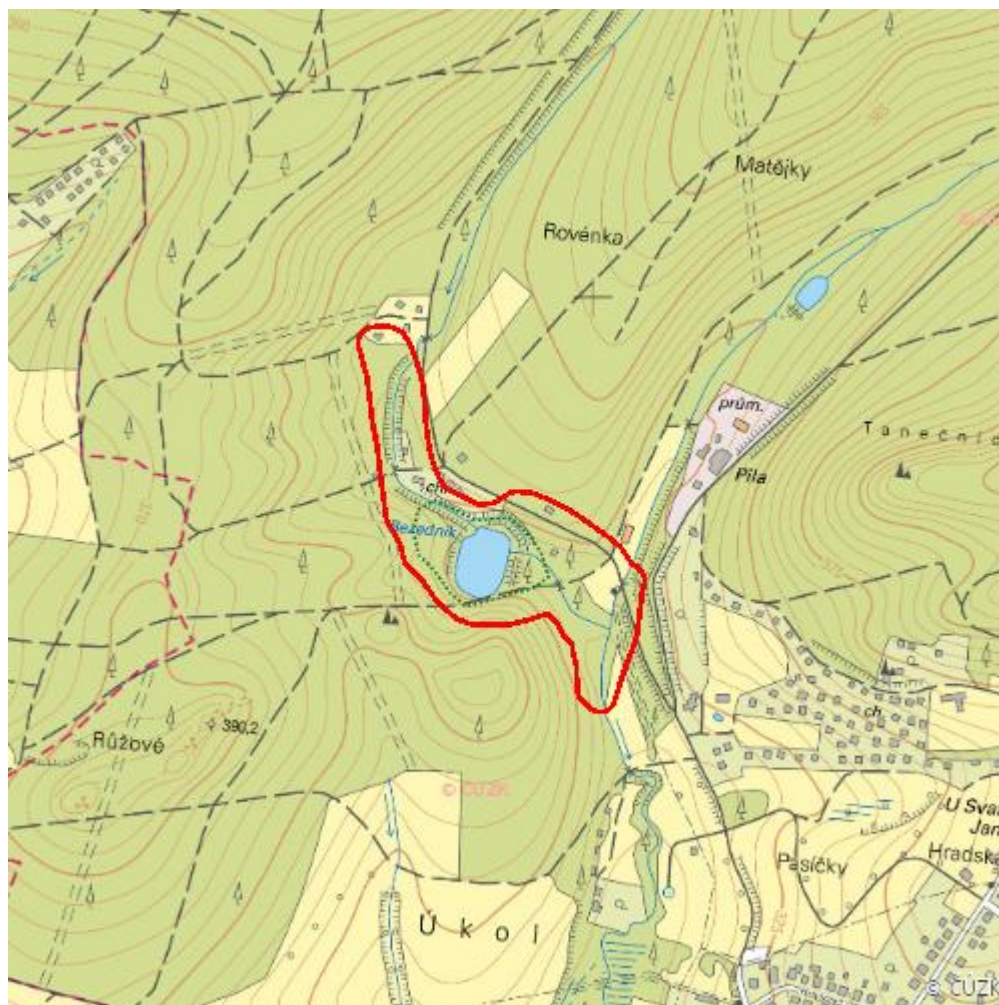

Bezedník

L.ZL.01

Localisation:	49.29996N 17.724513E
Area:	6.892 ha
Category:	Wetlands of local importance
Wetland's type:	13
The degree of protection:	NM
Reason protection:	Am
Altitude:	345 - 361 m

Natural habitats

Habitat code	Habitat name	Code of the habitat type	Name the habitat type	Area	Relative area (%)	Habitat quality (1-4)
L2.2	Údolní jasanovo-olšové luhy	91E0	Smíšené jasanovo-olšové lužní lesy temperátní a boreální Evropy (<i>Alno-Padion</i> , <i>Alnion incanae</i> , <i>Salicion albae</i>)	3.367 ha	48.86	3.16
L3.3B	Typické karpatské dubohabřiny	9170	Dubohabřiny asociace <i>Galio-Carpinetum</i>	0.197 ha	2.86	4
T1.5	Vlhké pcháčové louky	--	--	0.420 ha	6.1	4
V1G	Makrofytní vegetace přirozeně eutrofních a mezotrofních stojatých vod, porosty bez ochrannářsky významných vodních makrofytů	--	--	0.556 ha	8.07	3