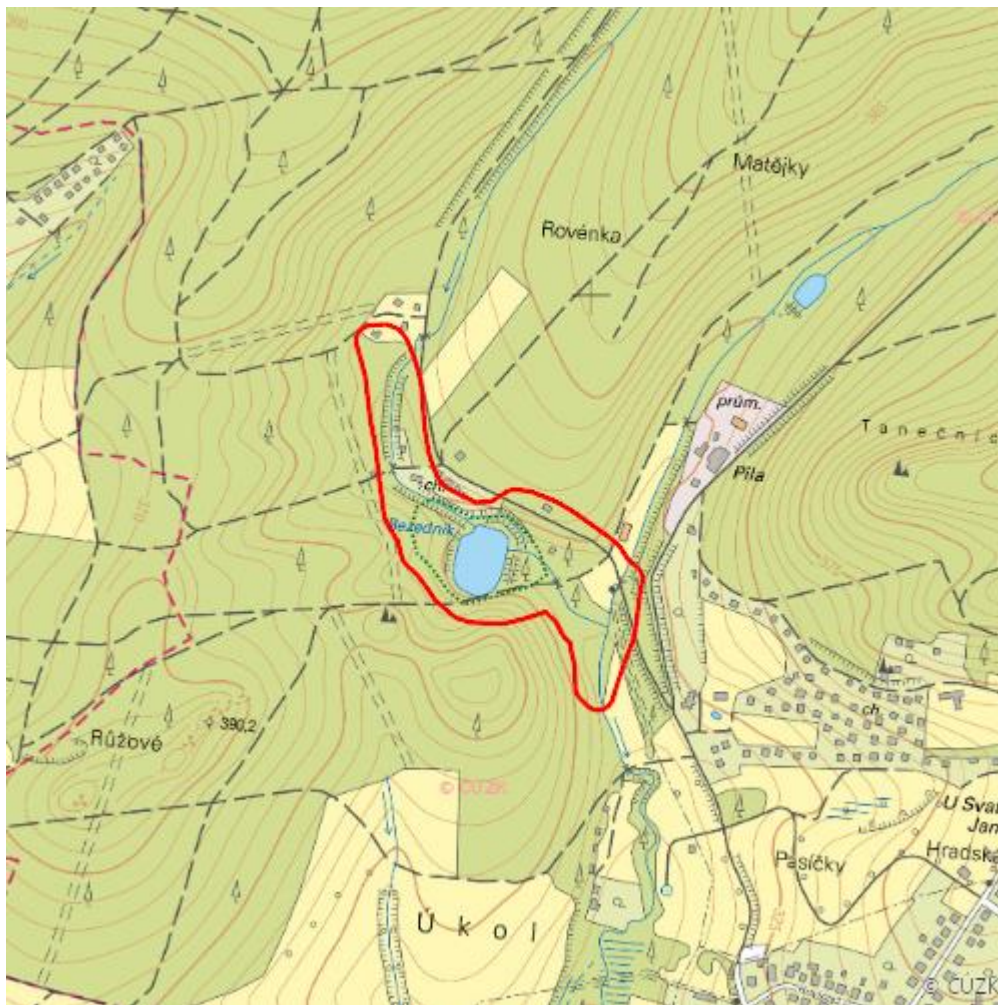

# Bezedník

L.ZL.01

<b>Localisation:</b>	49.29996N 17.724513E
<b>Area:</b>	6.892 ha
<b>Category:</b>	Wetlands of local importance
<b>Wetland's type:</b>	13
<b>The degree of protection:</b>	NM
<b>Reason protection:</b>	Am
<b>Altitude:</b>	345 - 361 m