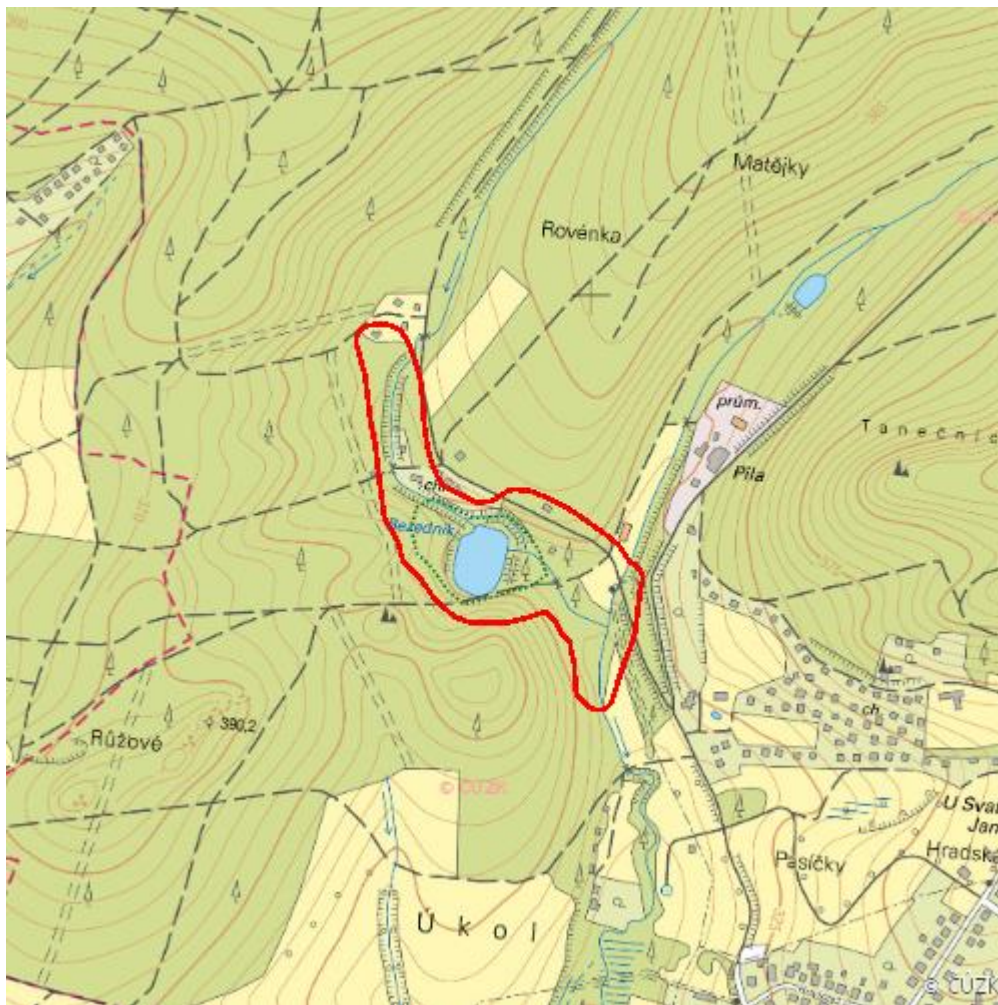

Bezedník

L.ZL.01

Localisation:	49.29996N 17.724513E
Area:	6.892 ha
Category:	Wetlands of local importance
Wetland's type:	13
The degree of protection:	NM
Reason protection:	Am
Altitude:	345 - 361 m

Natural habitats

Habitat code	Habitat name	Code of the habitat type	Name the habitat type	Area	Relative area (%)	Habitat quality (1-4)
L2.2	Údolní jasanovo-olšové luhy	91E0	Smíšené jasanovo-olšové lužní lesy temperátní a boreální Evropy (<i>Alno-Padion</i> , <i>Alnion incanae</i> , <i>Salicion albae</i>)	3.367 ha	48.86	3.16
L3.3B	Typické karpatské dubohabřiny	9170	Dubohabřiny asociace <i>Galio-Carpinetum</i>	0.197 ha	2.86	4
T1.5	Vlhké pcháčové louky	--	--	0.420 ha	6.1	4
V1G	Makrofytní vegetace přirozeně eutrofních a mezotrofních stojatých vod, porosty bez ochránářsky významných vodních makrofytů	--	--	0.556 ha	8.07	3