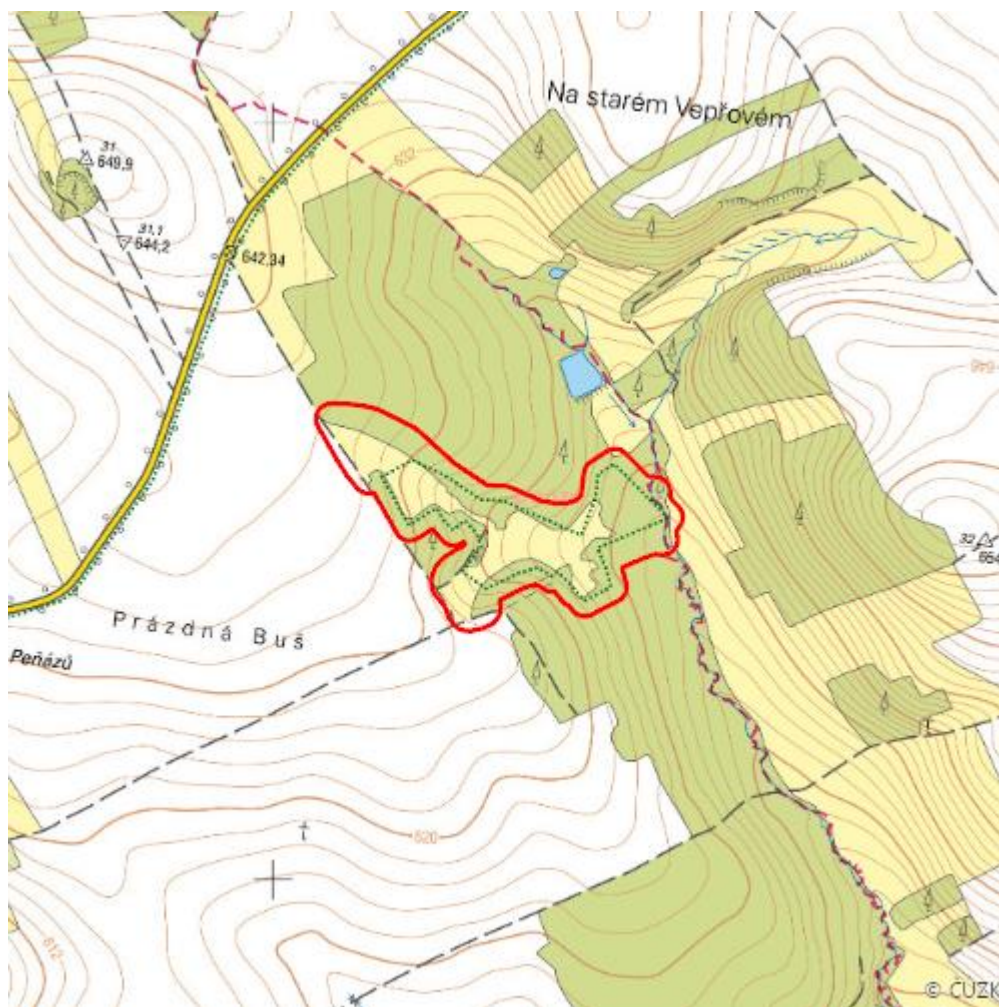

# Branty

L.ZR.03

<b>Localisation:</b>	49.608576N 15.807554E
<b>Area:</b>	6.712 ha
<b>Category:</b>	Wetlands of local importance
<b>Wetland's type:</b>	1, 5, 7
<b>The degree of protection:</b>	PLA, NR
<b>Reason protection:</b>	B
<b>Altitude:</b>	612 - 638 m

## Natural habitats

Habitat code	Habitat name	Code of the habitat type	Name the habitat type	Area	Relative area (%)	Habitat quality (1-4)
L2.2	Údolní jasanovo-olšové luhy	91E0	Smíšené jasanovo-olšové lužní lesy temperátní a boreální Evropy ( <i>Alno-Padion</i> , <i>Alnion incanae</i> , <i>Salicion albae</i> )	0.347 ha	5.17	2
T1.1	Mezofilní ovsíkové louky	6510	Extenzivní sečené louky nížin až podhůří ( <i>Arrhenatherion</i> , <i>Brachypodio-Centaureion nemoralis</i> )	0.706 ha	10.52	2.83
T1.5	Vlhké pcháčové louky	--	--	1.310 ha	19.52	1.37
T1.6	Vlhká tužebníková lada	6430	Vlhkomilná vysokobylinná lemová společenstva nížin a horského až alpínského stupně	0.004 ha	0.06	2