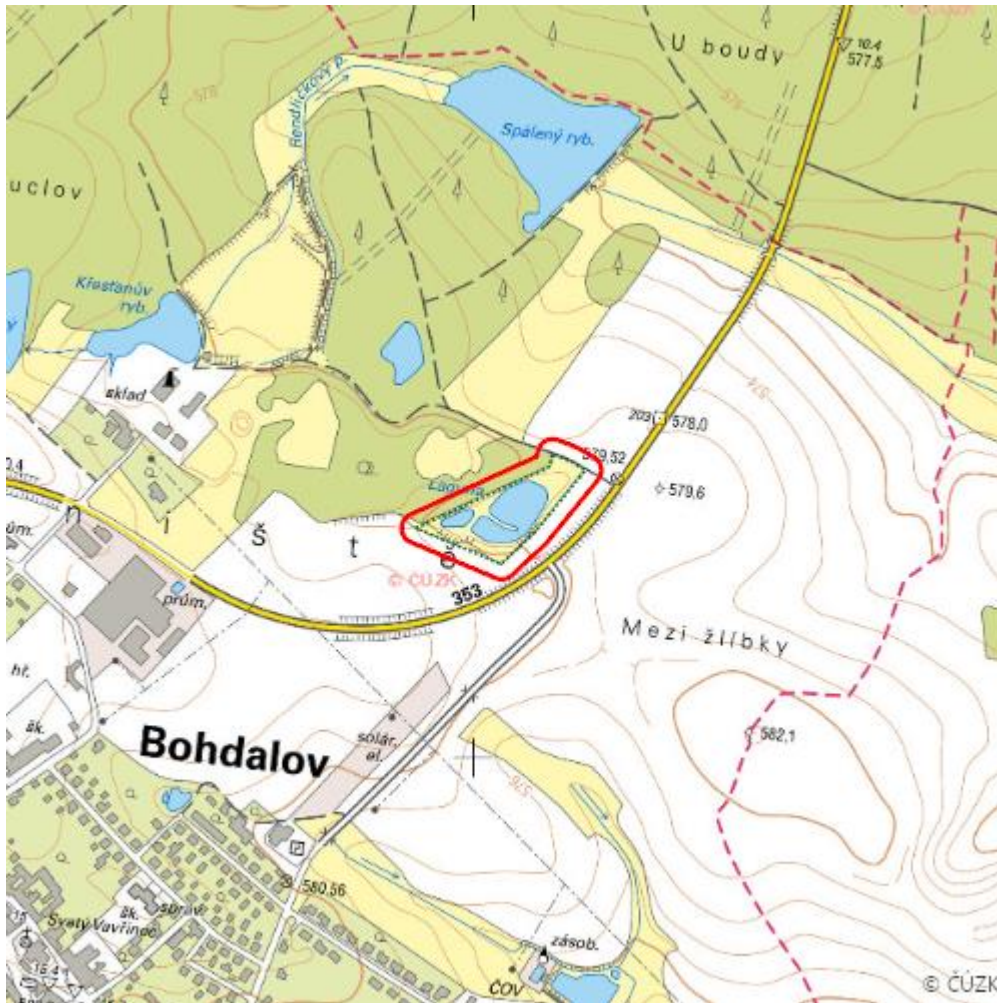

# Laguna u Bohdalova

L.ZR.07

<b>Localisation:</b>	49.486164N 15.881832E
<b>Area:</b>	2.506 ha
<b>Category:</b>	Wetlands of local importance
<b>Wetland's type:</b>	16
<b>The degree of protection:</b>	NM
<b>Reason protection:</b>	Am
<b>Altitude:</b>	560 - 563 m