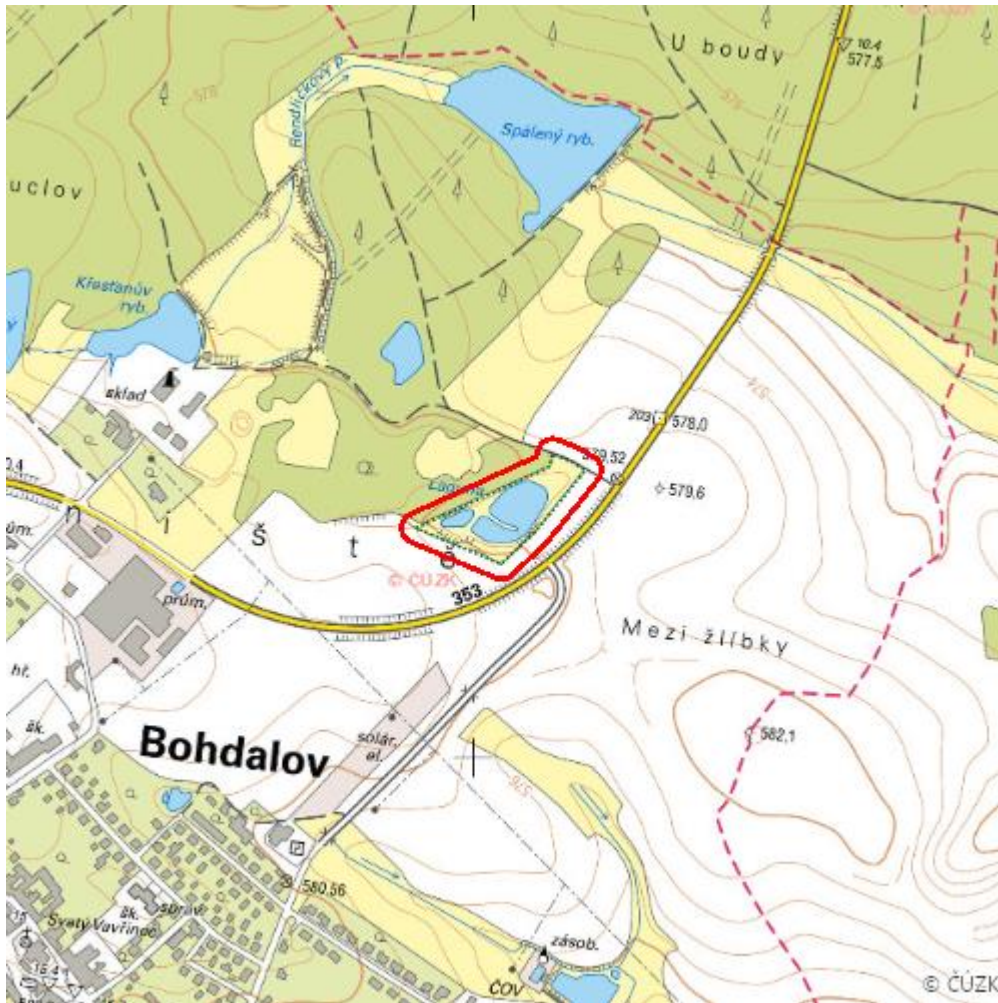

# Laguna u Bohdalova

L.ZR.07

<b>Localisation:</b>	49.486164N 15.881832E
<b>Area:</b>	2.506 ha
<b>Category:</b>	Wetlands of local importance
<b>Wetland's type:</b>	16
<b>The degree of protection:</b>	NM
<b>Reason protection:</b>	Am
<b>Altitude:</b>	560 - 563 m