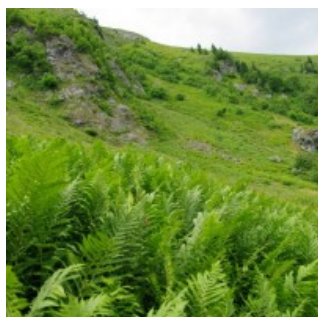

Category	Latin name of the species	Czech name of the species	Protection category (Law 114/92 Sb.)	Directive of birds/habitats	Red list	Invasiveness (i)	Year of last record
Ptáci	<i>Tetrastes bonasia</i>	jeřábek lesní	Silně ohrožený	ČR, BD II	Zranitelný (VU)	--	2019
Ptáci	<i>Turdus torquatus</i>	kos horský	Silně ohrožený	--	Ohrožený (EN)	--	2020
Savci	<i>Dryomys nitedula</i>	plch lesní	Silně ohrožený	HD IV	--	--	2013
Savci	<i>Glis glis</i>	plch velký	Ohrožený	--	Chybí údaje (DD)	--	2013
Savci	<i>Lepus europaeus</i>	zajíc polní	--	--	Téměř ohrožený (NT)	--	2013
Savci	<i>Martes martes</i>	kuna lesní	--	HD V	--	--	2013
Savci	<i>Muscardinus avellanarius</i>	plšík lískový	Silně ohrožený	HD IV	--	--	2013
Savci	<i>Rupicapra rupicapra</i>	kamzík horský	--	--	Nevyhodnocený (NE)	GL	2018
Savci	<i>Sciurus vulgaris</i>	veverka obecná	Ohrožený	--	Chybí údaje (DD)	--	2019
Savci	<i>Sicista betulina</i>	myšivka horská	Silně ohrožený	HD IV	Zranitelný (VU)	--	2019
Savci	<i>Sorex alpinus</i>	rejsek horský	Silně ohrožený	--	Zranitelný (VU)	--	2013
Vážky	<i>Aeshna juncea</i>	šídlo sítinové	--	--	Téměř ohrožený (NT)	--	2013

Photos