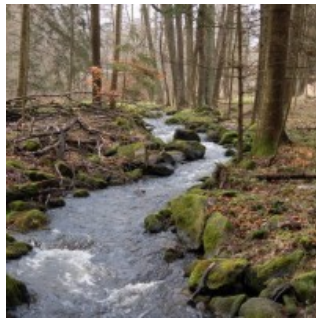

Category	Latin name of the species	Czech name of the species	Protection category (Law 114/92 Sb.)	Directive of birds/habitats	Red list	Invasiveness (i)	Year of last record
Ryby a mihule	<i>Cottus gobio</i>	vranka obecná	Ohrožený	HD II	Téměř ohrožený (NT)	--	2017
Ryby a mihule	<i>Lampetra planeri</i>	mihule potoční	Kriticky ohrožený	HD II	Zranitelný (VU)	--	2017
Ryby a mihule	<i>Lota lota</i>	mník jednovousý	Ohrožený	--	Téměř ohrožený (NT)	--	2015
Ryby a mihule	<i>Oncorhynchus mykiss</i>	pstruh duhový	--	--	Nevhodný pro hodnocení (NA)	BL2	2017
Ryby a mihule	<i>Salvelinus fontinalis</i>	siven americký	--	--	Nevhodný pro hodnocení (NA)	BL2	2015
Savci	<i>Lepus europaeus</i>	zajíc polní	--	--	Téměř ohrožený (NT)	--	2020
Savci	<i>Lutra lutra</i>	vydra říční	Silně ohrožený	HD II, HD IV	Téměř ohrožený (NT)	--	2020
Savci	<i>Neovison vison</i>	norek americký	--	--	Nevyhodnocený (NE)	BL1	2018
Savci	<i>Sciurus vulgaris</i>	veverka obecná	Ohrožený	--	Chybí údaje (DD)	--	2018

Photos