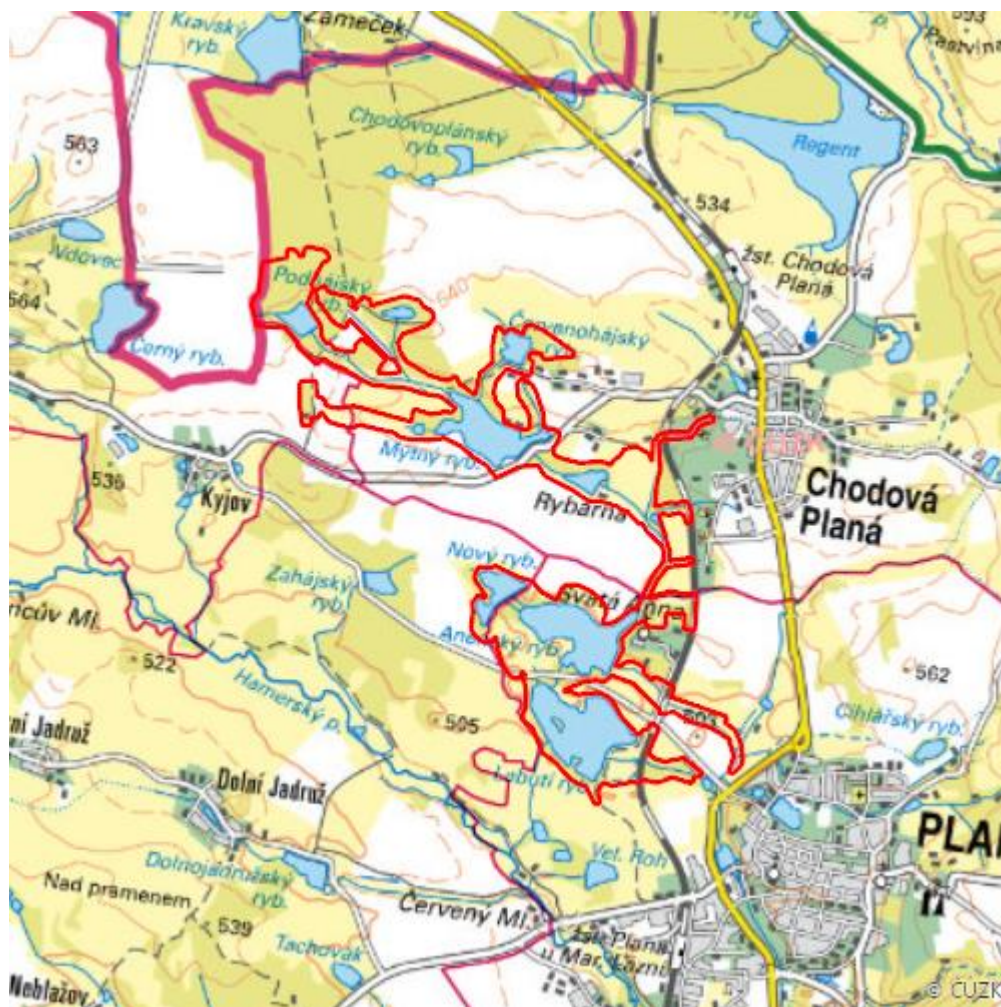

# Anenské rybníky

R.TC.06

<b>Localisation:</b>	49.886844N 12.721599E
<b>Area:</b>	259.386 ha
<b>Category:</b>	Wetlands of regional importance
<b>Wetland's type:</b>	14
<b>Altitude:</b>	491 - 550 m

## Characteristic

Soustava rybníků v kulturní intenzivně využívané krajině. Je významná především pro hnízdění i průtah vodního ptactva, zejména Labutí rybník.