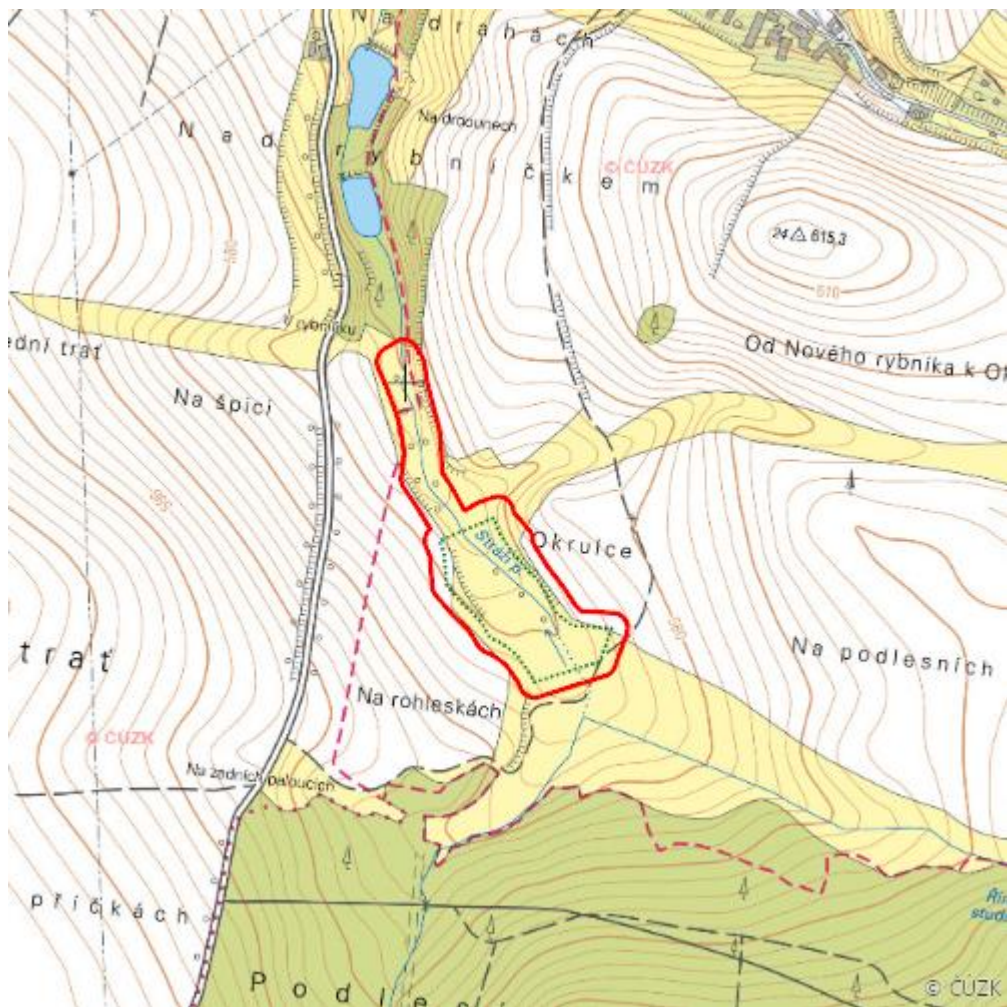

# Na Podlesích

R.TR.03

<b>Localisation:</b>	49.248277N 15.676906E
<b>Area:</b>	5.088 ha
<b>Category:</b>	Wetlands of regional importance
<b>Wetland's type:</b>	5, 8
<b>The degree of protection:</b>	NR
<b>Altitude:</b>	563 - 589 m

## Characteristic

Přirozené louky.