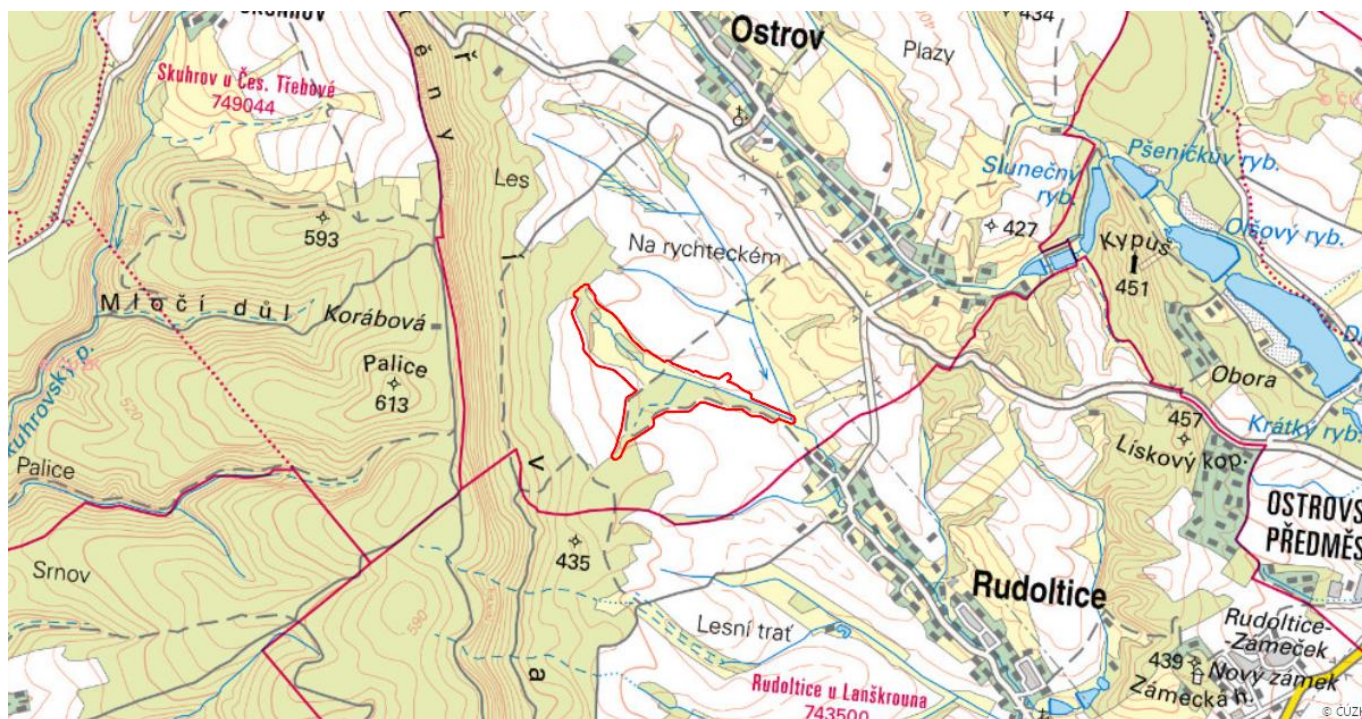

U Kaštánku

R.UO.05

Localisation:	49.914506N 16.538585E
Area:	32.894 ha
Category:	Wetlands of regional importance
Wetland's type:	2, 4, 7, 8
The degree of protection:	NR
Altitude:	381 - 400 m

Characteristic

Mokřady a rašeliniště v pramenné oblasti přítoku Rudoltického potoka u obce Ostrov.

Natural habitats

Habitat code	Habitat name	Code of the habitat type	Name the habitat type	Area	Relative area (%)	Habitat quality (1-4)
K1	Mokřadní vrbiny	--	--	0.464 ha	1.41	2.85
L2.2	Údolní jasanovo-olšové luhy	91E0	Smíšené jasanovo-olšové lužní lesy temperátní a boreální Evropy (<i>Alno-Padion</i> , <i>Alnion incanae</i> , <i>Salicion albae</i>)	12.884 ha	39.17	2.26
R2.1	Vápnitá slatiniště	7230	Zásaditá slatiniště	2.444 ha	7.43	2
T1.1	Mezofilní ovsíkové louky	6510	Extenzivní sečené louky nížin až podhůří (<i>Arrhenatherion</i> , <i>Brachypodio-Centaureion nemoralis</i>)	1.723 ha	5.24	2
T1.5	Vlhké pcháčové louky	--	--	2.736 ha	8.32	2.12