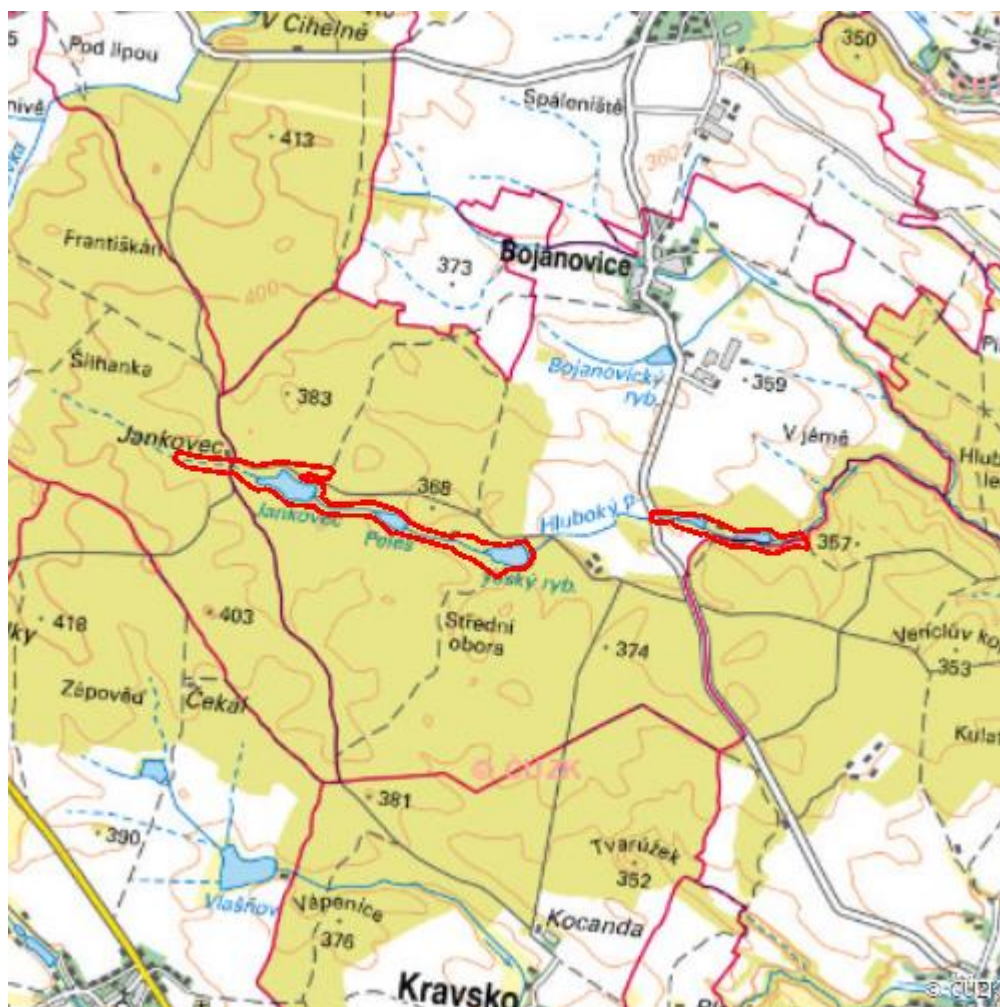

Bojanovické rybníky

R.ZN.04

Localisation:	48.952113N 15.965315E
Area:	43.565 ha
Category:	Wetlands of regional importance
Wetland's type:	5, 14
The degree of protection:	SCI, NM
Altitude:	350 - 395 m

Characteristic

Soustava 5 rybníků na Bojanovickém potoce, kolem ústí potoka do dvou nejspodnějších rybníků

s podmáčenými loukami.

Natural habitats

Habitat code	Habitat name	Code of the habitat type	Name the habitat type	Area	Relative area (%)	Habitat quality (1-4)
K1	Mokřadní vrby	--	--	1.371 ha	3.15	1
L2.2	Údolní jasanovo-olšové luhy	91E0	Smíšené jasanovo-olšové lužní lesy temperátní a boreální Evropy (<i>Alno-Padion</i> , <i>Alnion incanae</i> , <i>Salicion albae</i>)	6.019 ha	13.82	2.35
L3.1	Hercynské dubohabřiny	9170	Dubohabřiny asociace <i>Galio-Carpinetum</i>	10.699 ha	24.56	2.49
L7.1	Suché acidofilní doubravy	--	--	0.221 ha	0.51	2
M1.1	Rákosiny eutrofních stojatých vod	--	--	1.014 ha	2.33	1
M1.7	Vegetace vysokých ostříc	--	--	0.156 ha	0.36	1
T1.6	Vlhká tužebníková lada	6430	Vlhkomilná vysokobylinná lemová společenstva nížin a horského až alpínského stupně	0.810 ha	1.86	3
V1F	Makrofytní vegetace přirozeně eutrofních a mezotrofních stojatých vod, porosty bez druhů charakteristických pro V1A-V1E	3150	Přirozené eutrofní vodní nádrže s vegetací typu <i>Magnopotamion</i> nebo <i>Hydrocharition</i>	5.007 ha	11.49	1