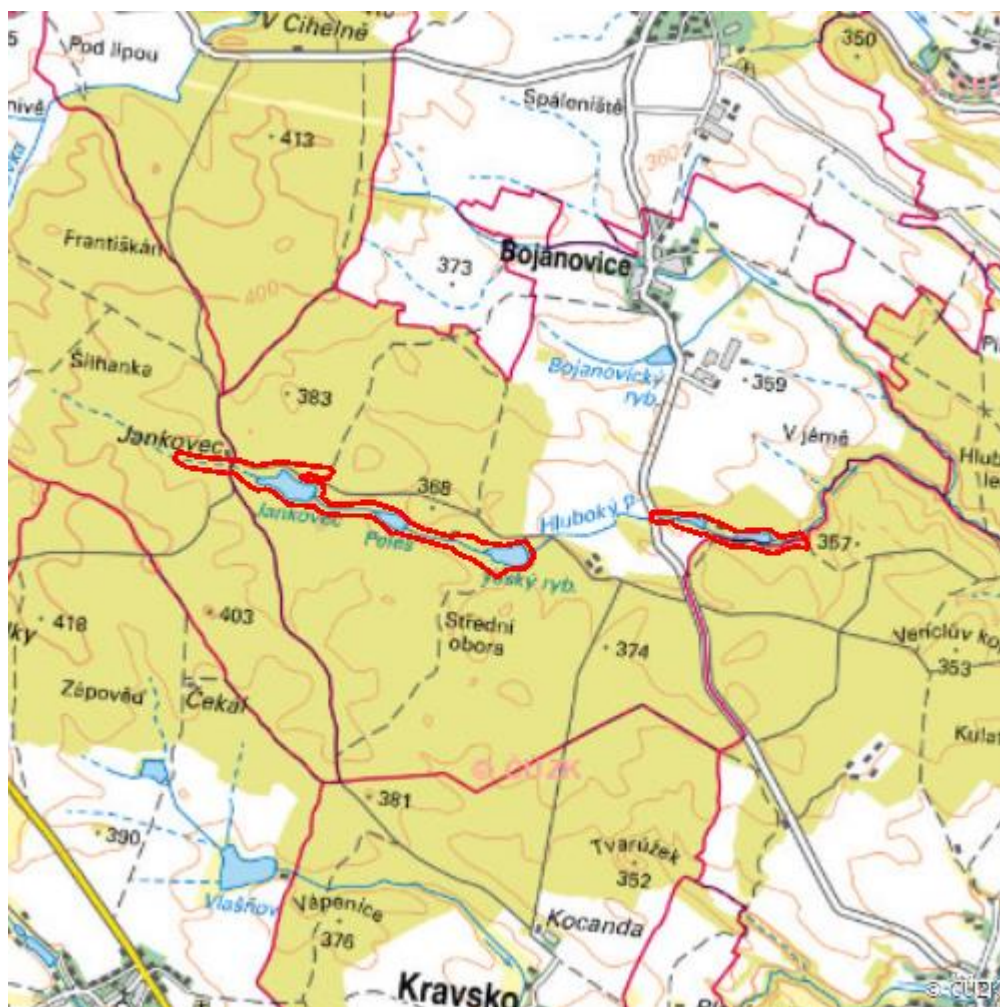

Bojanovické rybníky

R.ZN.04

Localisation:	48.952113N 15.965315E
Area:	43.565 ha
Category:	Wetlands of regional importance
Wetland's type:	5, 14
The degree of protection:	SCI, NM
Altitude:	350 - 395 m

Characteristic

Soustava 5 rybníků na Bojanovickém potoce, kolem ústí potoka do dvou nejspodnějších rybníků

s podmáčenými loukami.

Natural habitats

Habitat code	Habitat name	Code of the habitat type	Name the habitat type	Area	Relative area (%)	Habitat quality (1-4)
K1	Mokřadní vrbiny	--	--	1.371 ha	3.15	1
L2.2	Údolní jasanovo-olšové luhy	91E0	Smíšené jasanovo-olšové lužní lesy temperátní a boreální Evropy (<i>Alno-Padion</i> , <i>Alnion incanae</i> , <i>Salicion albae</i>)	6.019 ha	13.82	2.35
L3.1	Hercynské dubohabřiny	9170	Dubohabřiny asociace <i>Galio-Carpinetum</i>	10.699 ha	24.56	2.49
L7.1	Suché acidofilní doubravy	--	--	0.221 ha	0.51	2
M1.1	Rákosiny eutrofních stojatých vod	--	--	1.014 ha	2.33	1
M1.7	Vegetace vysokých ostříc	--	--	0.156 ha	0.36	1
T1.6	Vlhká tužebníková lada	6430	Vlhkomilná vysokobylinná lemová společenstva nížin a horského až alpínského stupně	0.810 ha	1.86	3
V1F	Makrofytní vegetace přirozeně eutrofních a mezotrofních stojatých vod, porosty bez druhů charakteristických pro V1A-V1E	3150	Přirozené eutrofní vodní nádrže s vegetací typu <i>Magnopotamion</i> nebo <i>Hydrocharition</i>	5.007 ha	11.49	1