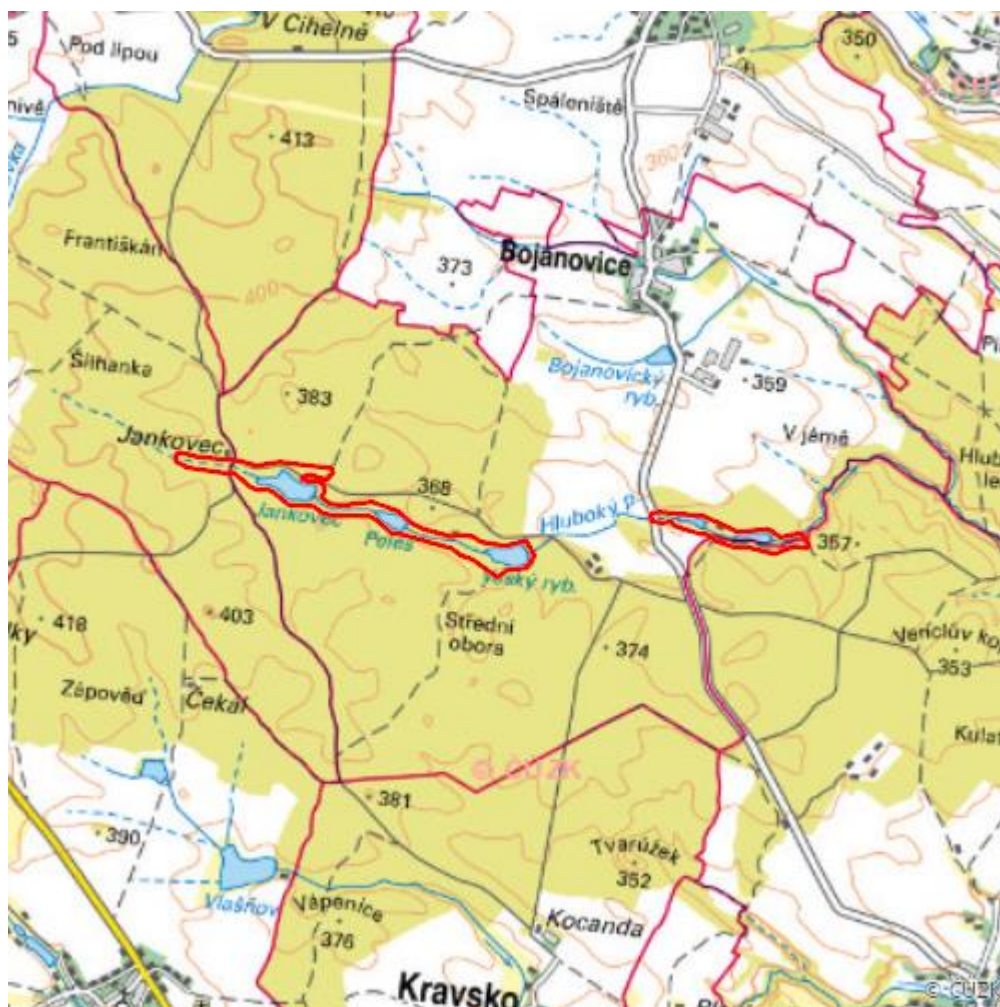

Bojanovické rybníky

R.ZN.04

Localisation:	48.952113N 15.965315E
Area:	43.565 ha
Category:	Wetlands of regional importance
Wetland's type:	5, 14
The degree of protection:	SCI, NM
Altitude:	350 - 395 m

Characteristic

Soustava 5 rybníků na Bojanovickém potoce, kolem ústí potoka do dvou nejspodnějších rybníků

s podmáčenými loukami.

Natural habitats

Habitat code	Habitat name	Code of the habitat type	Name the habitat type	Area	Relative area (%)	Habitat quality (1-4)
K1	Mokřadní vrbiny	--	--	1.371 ha	3.15	1
L2.2	Údolní jasanovo-olšové luhy	91E0	Smíšené jasanovo-olšové lužní lesy temperátní a boreální Evropy (<i>Alno-Padion</i> , <i>Alnion incanae</i> , <i>Salicion albae</i>)	6.019 ha	13.82	2.35
L3.1	Hercynské dubohabřiny	9170	Dubohabřiny asociace <i>Galio-Carpinetum</i>	10.699 ha	24.56	2.49
L7.1	Suché acidofilní doubravy	--	--	0.221 ha	0.51	2
M1.1	Rákosiny eutrofních stojatých vod	--	--	1.014 ha	2.33	1
M1.7	Vegetace vysokých ostříc	--	--	0.156 ha	0.36	1
T1.6	Vlhká tužebníková lada	6430	Vlhkomilná vysokobylinná lemová společenstva nížin a horského až alpínského stupně	0.810 ha	1.86	3
V1F	Makrofytní vegetace přirozeně eutrofních a mezotrofních stojatých vod, porosty bez druhů charakteristických pro V1A-V1E	3150	Přirozené eutrofní vodní nádrže s vegetací typu <i>Magnopotamion</i> nebo <i>Hydrocharition</i>	5.007 ha	11.49	1