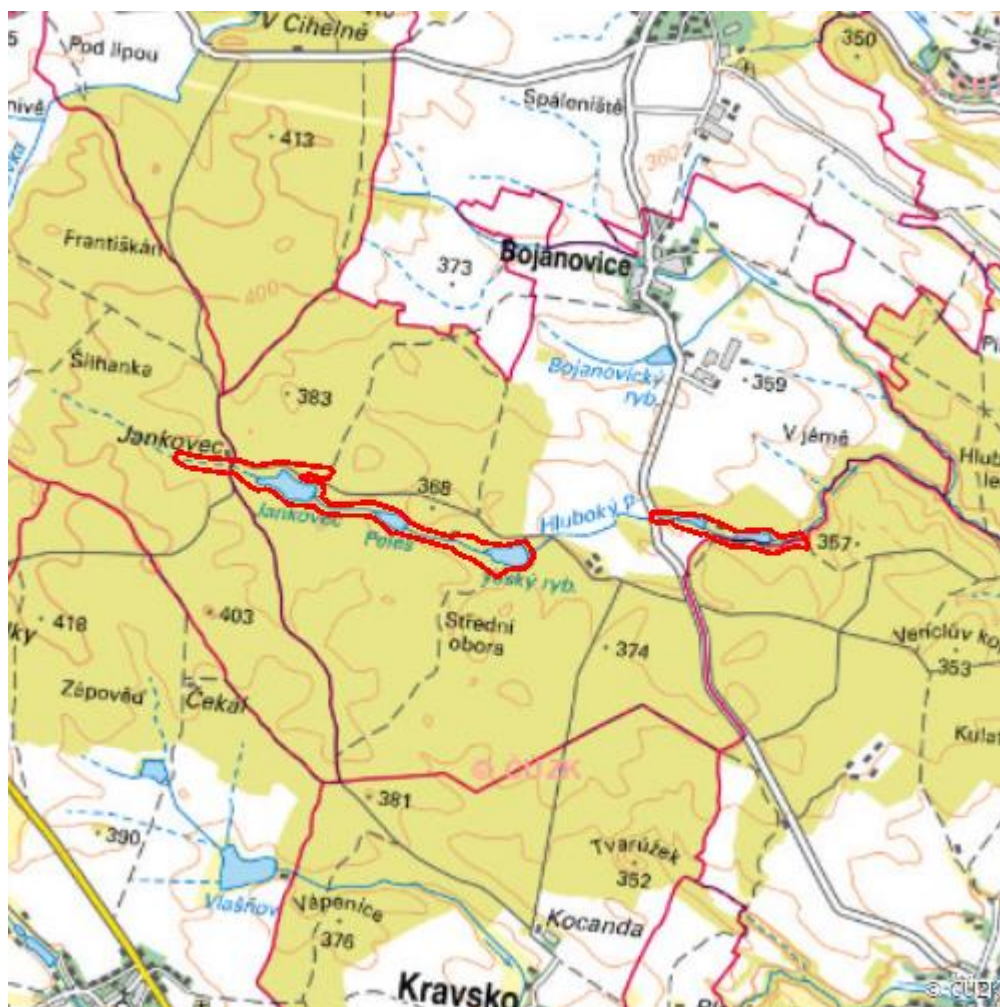

# Bojanovické rybníky

R.ZN.04

<b>Localisation:</b>	48.952113N 15.965315E
<b>Area:</b>	43.565 ha
<b>Category:</b>	Wetlands of regional importance
<b>Wetland's type:</b>	5, 14
<b>The degree of protection:</b>	SCI, NM
<b>Altitude:</b>	350 - 395 m

## Characteristic

Soustava 5 rybníků na Bojanovickém potoce, kolem ústí potoka do dvou nejspodnějších rybníků

s podmáčenými loukami.