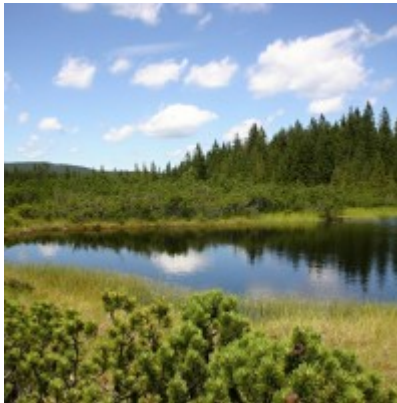

Photos

Literature

CHYTIL, J.; HAKROVÁ, P.; HUDEC, K. (eds.) et al. (1999). *Mokřady České republiky: Přehled vodních a mokřadních lokalit České republiky*. Mikulov: Český ramsarský výbor. 327 s.