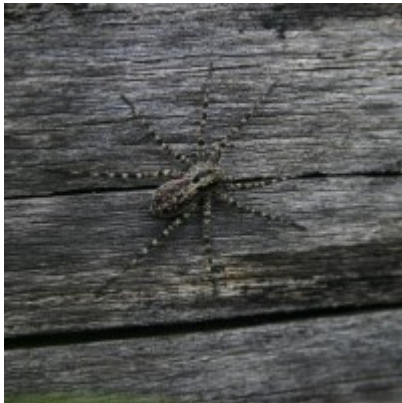

Photos

Literature

CHYTIL, J.; HAKROVÁ, P.; HUDEC, K. (eds.) et al. (1999). *Mokřady České republiky: Přehled vodních a mokřadních lokalit České republiky*. Mikulov: Český ramsarský výbor. 327 s.