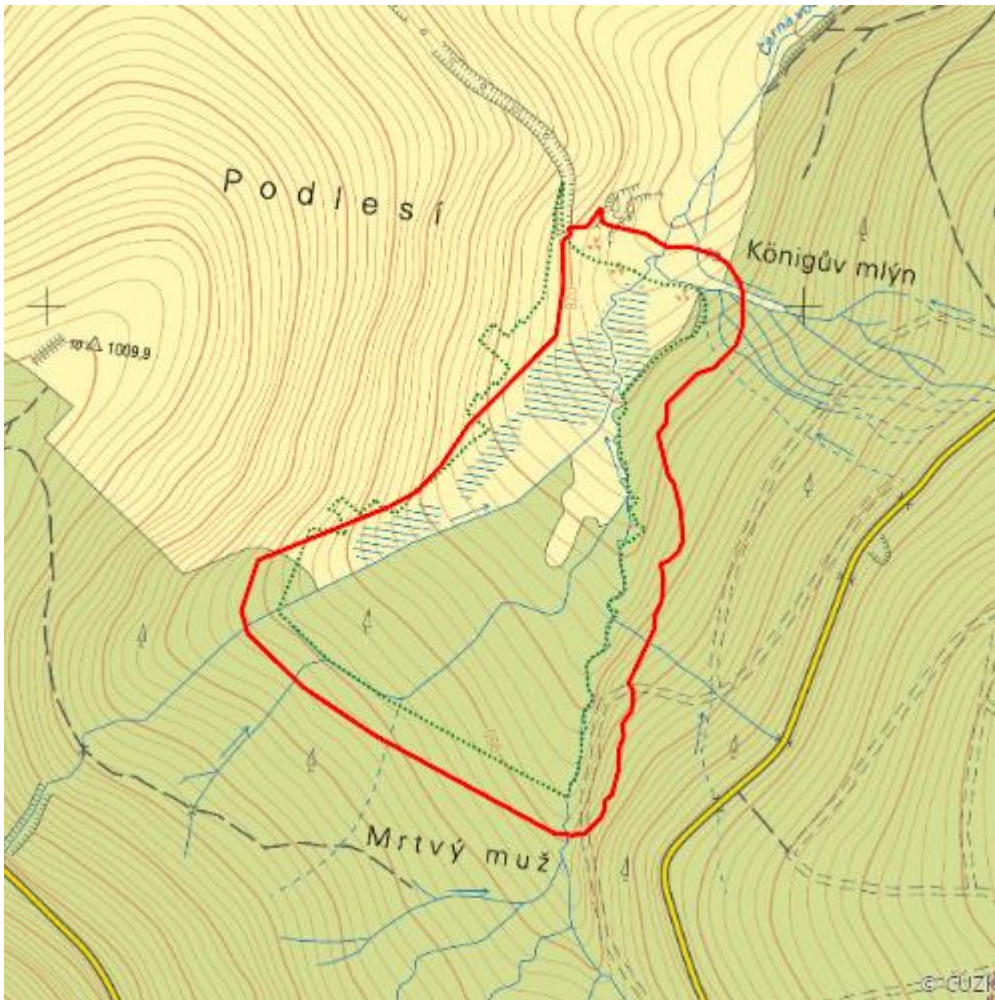

# Horská louka u Háje

## Krušnohorské Mountains mires

RS12.15

<b>Localisation:</b>	50.406006N 13.007463E
<b>Area:</b>	26.138 ha
<b>Category:</b>	Part of Wetland of International Importance
<b>Wetland's type:</b>	1, 2, 5
<b>The degree of protection:</b>	SCI, SPA, NR
<b>Altitude:</b>	926 - 967 m